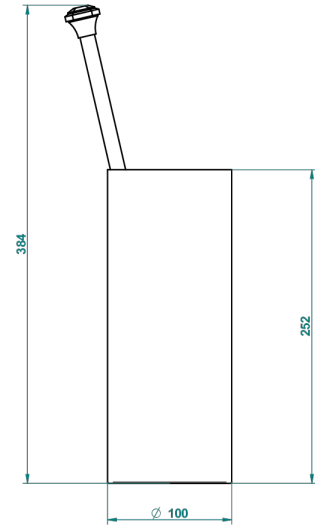

ART DECO CRISTAL

A56-4700

Pot à balai à poser en métal, avec balai sans couvercle

THG[®]
PARIS

18918

06/10/2015

CARACTÉRISTIQUES

- Accessoire en laiton
- Brosse de rechange Réf. G00.703B