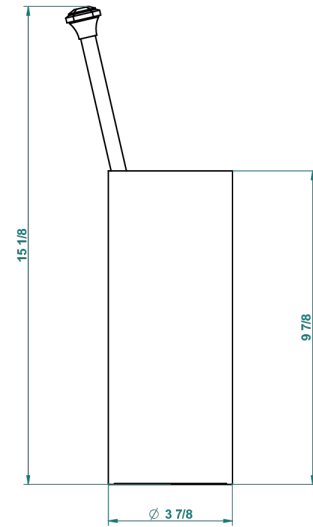

ART DECO CRISTAL

A56-4700

Pot à balai à poser en métal, avec balai sans couvercle

THG[®]
PARIS

18918

06/10/2015

CARACTÉRISTIQUES

- Accessoire en laiton
- Brosse de rechange Réf. G00.703B