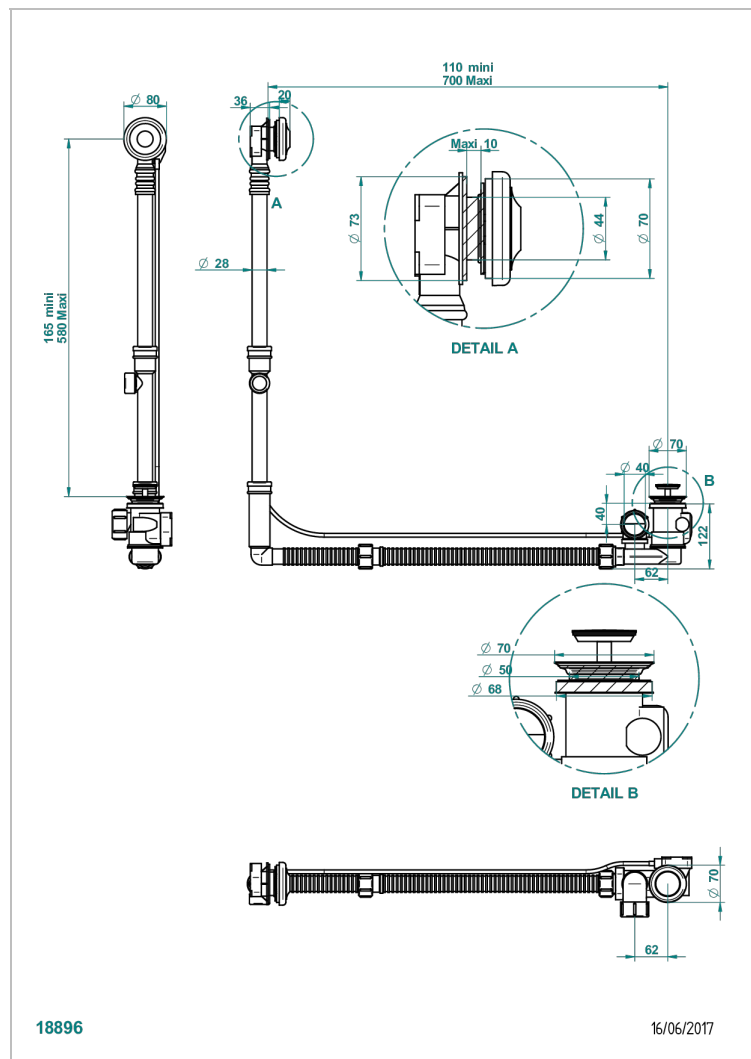

CHARLESTON CON MANETAS

G75-302GM

THG
PARIS

Desagüe automático de bañera modelo geberit altura ajustable 165mm mini 580 mm maxi con embellecedor de estilo thg

CARACTERÍSTICAS

- Charleston con manetas
- Desagüe automático de bañera modelo geberit altura ajustable 165mm mini 580 mm maxi con embellecedor de estilo thg