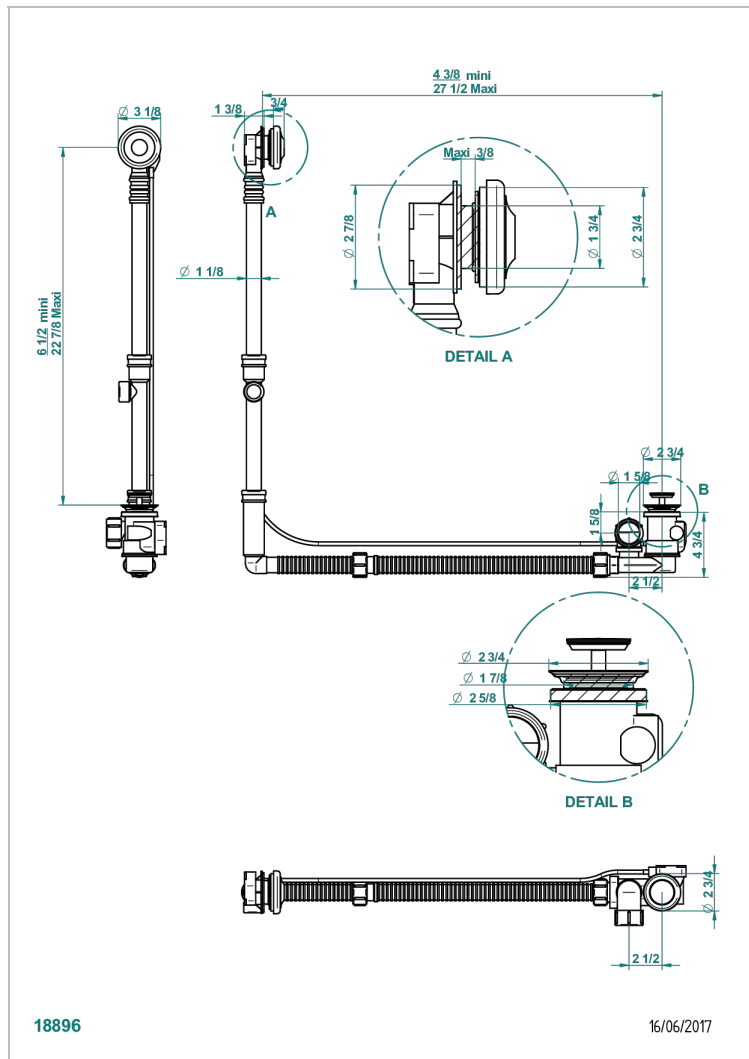

CHARLESTON CON MANETAS

G75-302GM

THG[®]
PARIS

Desagüe automatico de bañera modelo geberit altura ajustable 165mm mini 580 mm maxi con embellecedor de estilo thg

CARACTERÍSTICAS

- Charleston con manetas
- Desagüe automatico de bañera modelo geberit altura ajustable 165mm mini 580 mm maxi con embellecedor de estilo thg

Pvd marrón bronce mate - F34
Pvd umber - H66
Pvd umber mate - H67