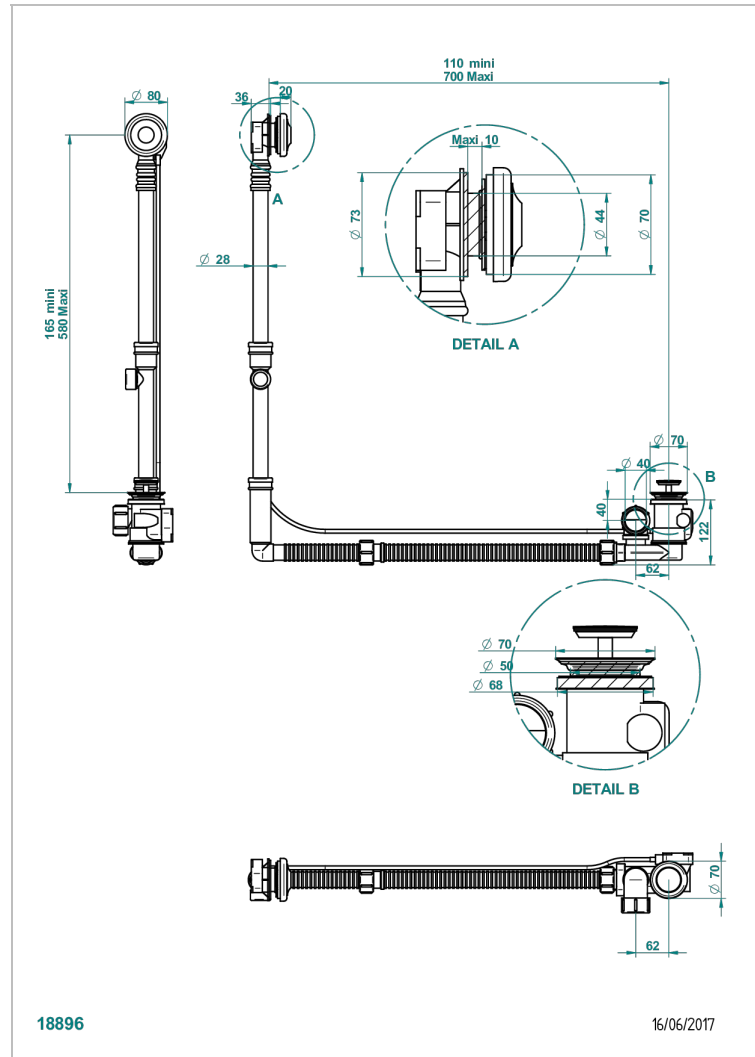

Desagüe automatico de bañera modelo geberit altura ajustable 165mm mini 580 mm maxi con embellecedor de estilo thg

### CARACTERÍSTICAS

- Charleston
- Desagüe automatico de bañera modelo geberit altura ajustable 165mm mini 580 mm maxi con embellecedor de estilo thg