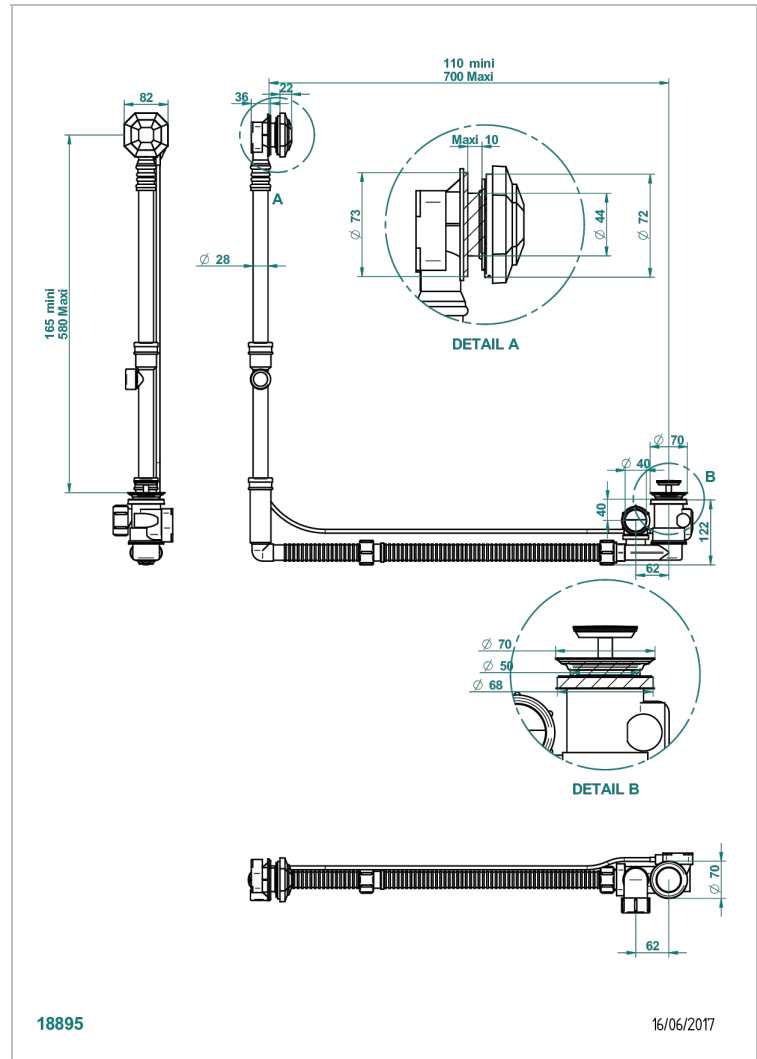

Desagüe automatico de bañera modelo geberit altura ajustable 165mm mini 580 mm maxi con embellecedor de estilo thg

18895

16/06/2017

CARACTERÍSTICAS

- Art Déco
- Desagüe automatico de bañera modelo geberit altura ajustable 165mm mini 580 mm maxi con embellecedor de estilo thg

Pvd marrón bronce mate - F34
Pvd umber - H66
Pvd umber mate - H67