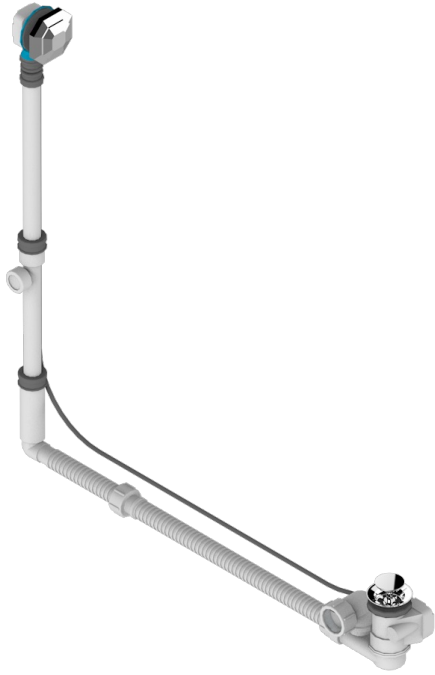

Desagüe automatico de bañera modelo geberit altura ajustable 165mm mini 580 mm maxi con embellecedor de estilo thg

18895

16/06/2017

CARACTERÍSTICAS

- Art Déco
- Desagüe automatico de bañera modelo geberit altura ajustable 165mm mini 580 mm maxi con embellecedor de estilo thg

ACABADOS DISPONIBLES

Cromo - A02
Pvd blush - H62
Pvd blush mate - H60
Pvd color latón - H49
Pvd color latón mate - H50
Pvd color níquel - H55

Pvd color níquel mate - H56
Pvd color oro - H52
Pvd color oro mate - H53
Pvd grafito - H64
Pvd grafito mate - H65
Pvd marrón bronce - F33