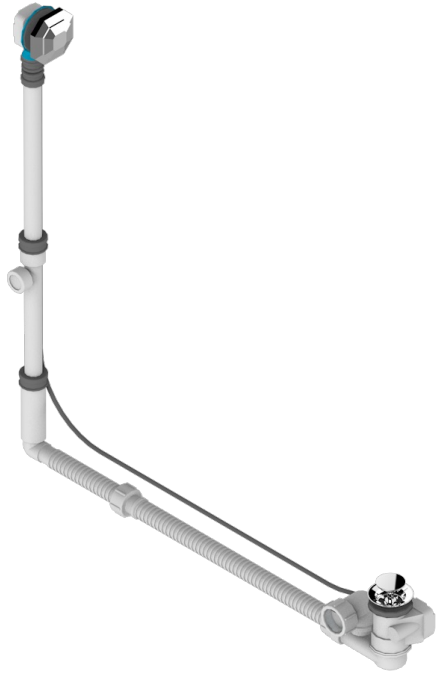

Desagüe automatico de bañera modelo geberit altura ajustable 165mm mini 580 mm maxi con embellecedor de estilo thg

### CARACTERÍSTICAS

- Art Déco
- Desagüe automatico de bañera modelo geberit altura ajustable 165mm mini 580 mm maxi con embellecedor de estilo thg

### ACABADOS DISPONIBLES

Cromo - A02  
Pvd blush - H62  
Pvd blush mate - H60  
Pvd color latón - H49  
Pvd color latón mate - H50  
Pvd color níquel - H55

Pvd color níquel mate - H56  
Pvd color oro - H52  
Pvd color oro mate - H53  
Pvd grafito - H64  
Pvd grafito mate - H65  
Pvd marrón bronce - F33