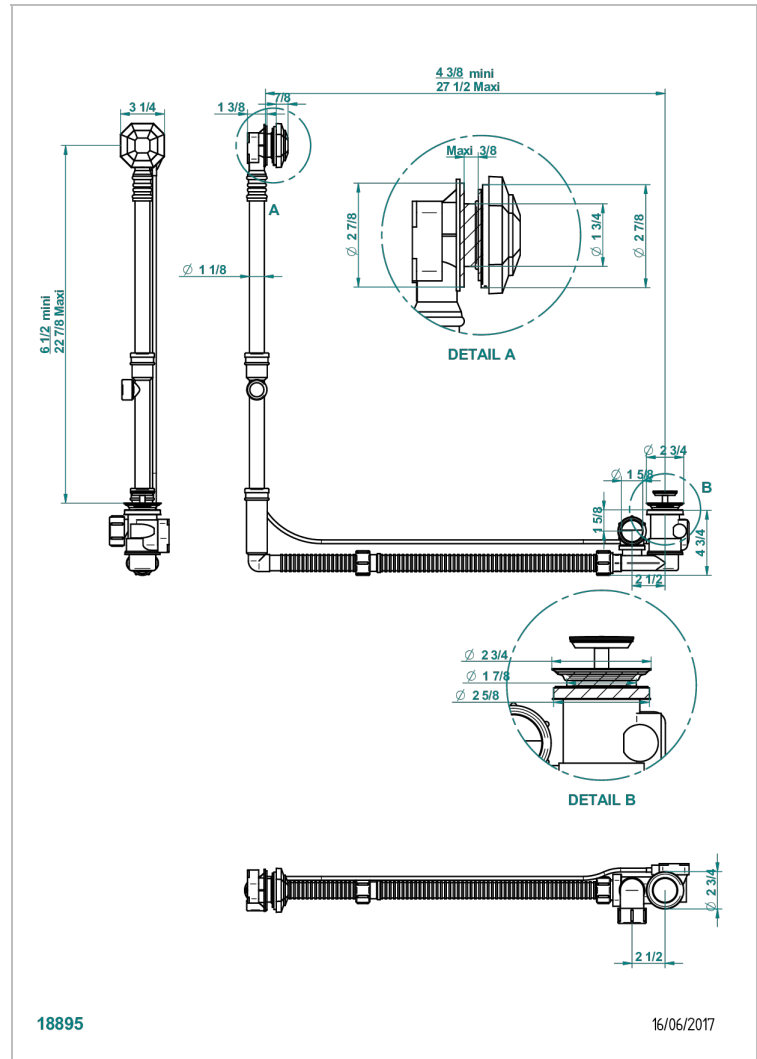

Desagüe automatico de bañera modelo geberit altura ajustable 165mm mini 580 mm maxi con embellecedor de estilo thg

### CARACTERÍSTICAS

- Art Déco
- Desagüe automatico de bañera modelo geberit altura ajustable 165mm mini 580 mm maxi con embellecedor de estilo thg