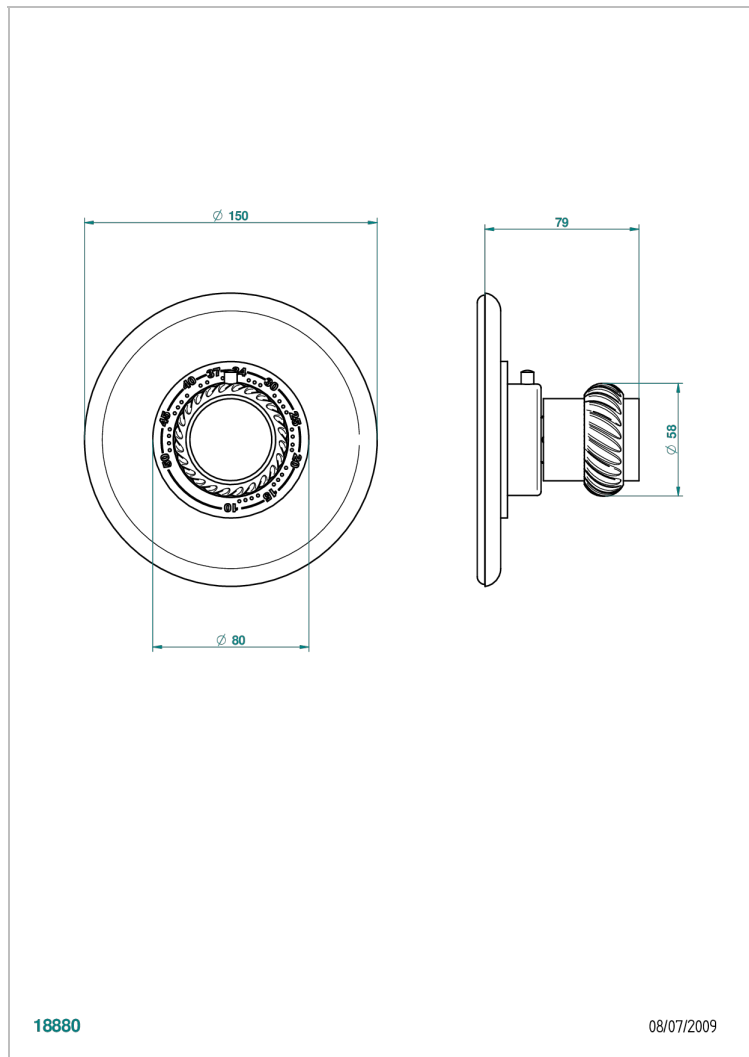

DIPLOMATE, MIT KORDEL

U4C-15EN16EM

Garnitur für Thermostat 8105N, 8200N, 8300

THG[®]
PARIS

EIGENSCHAFTEN

- Diplamate, mit Kordel
- Garnitur für Thermostat 8105N, 8200N, 8300

ÄHNLICHE PRODUKTE

- Ref. G00-8105N Thermostat-batterie 1/2" zur unterputzmontage, 40l/min., mit wachselement
- Ref. G00-8200N Thermostat-batterie 3/4" zur unterputzmontage, 80 l/min

VERFÜGBARE OBERFLÄCHEN

Altnickel - H28
Blassgold - F30
Blassgold matt unlackiert - F31
Bronze hell - D01
Chrom - A02
Chrom / gold - G02

Chrom matt - C02
Gold - F01
Gold matt - F07
Kupfer altrot matt lackiert - H07
Mattschwarz keramik - D30
Nickel matt - C01