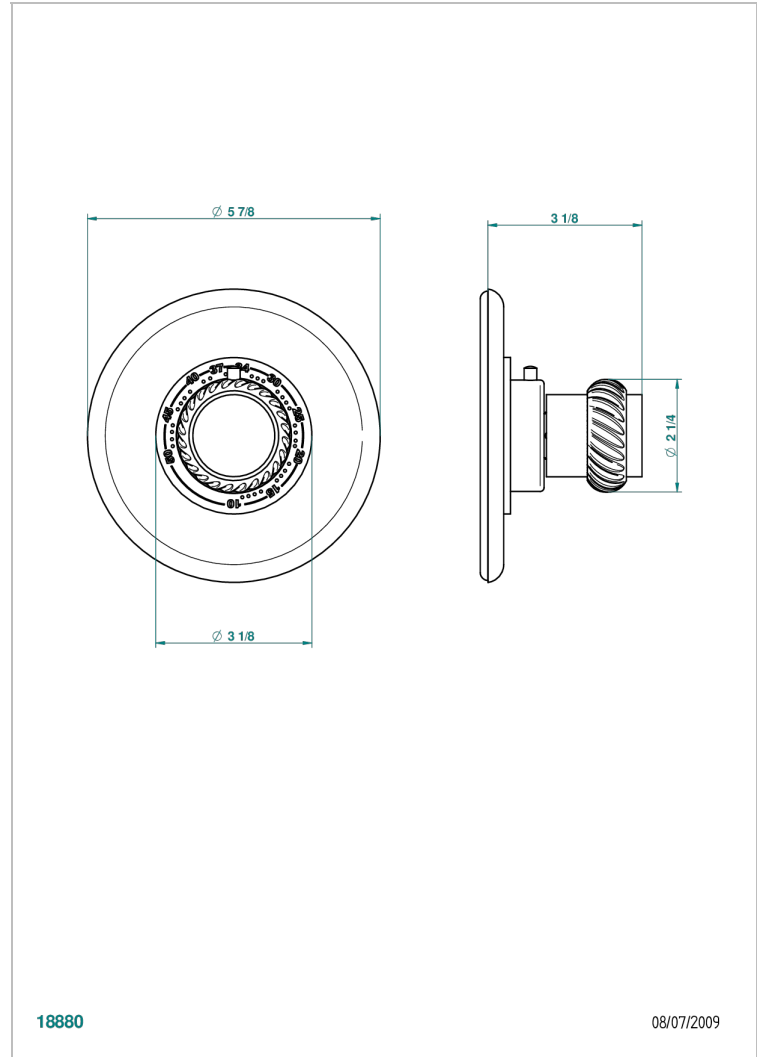

DIPLOMATE, MIT KORDEL

U4C-15EN16EM

Garnitur für Thermostat 8105N, 8200N, 8300

THG[®]
PARIS

18880

08/07/2009

EIGENSCHAFTEN

- Diplomate, mit Kordel
- Garnitur für Thermostat 8105N, 8200N, 8300

ÄHNLICHE PRODUKTE

- Ref. G00-8105N Thermostat-batterie 1/2" zur unterputzmontage, 40l/min., mit wachselement
- Ref. G00-8200N Thermostat-batterie 3/4" zur unterputzmontage, 80 l/min

VERFÜGBARE OBERFLÄCHEN