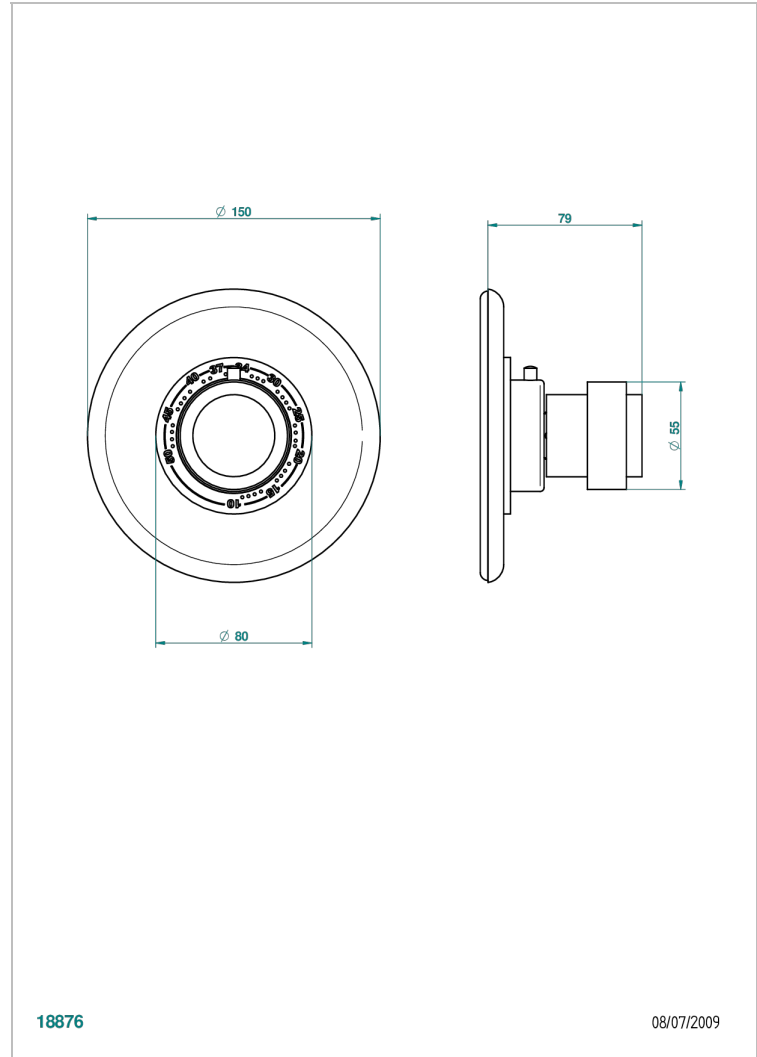

DIPLOMATE ANILLO LISO

U4A-15EN16EM

Placa y boton de regulaci3n para termostato eurotherm 8105n-8200n-8300

THG[®]
PARIS

18876

08/07/2009

CARACTERÍSTICAS

- Diplomate anillo liso
- Placa y boton de regulaci3n para termostato eurotherm 8105n-8200n-8300