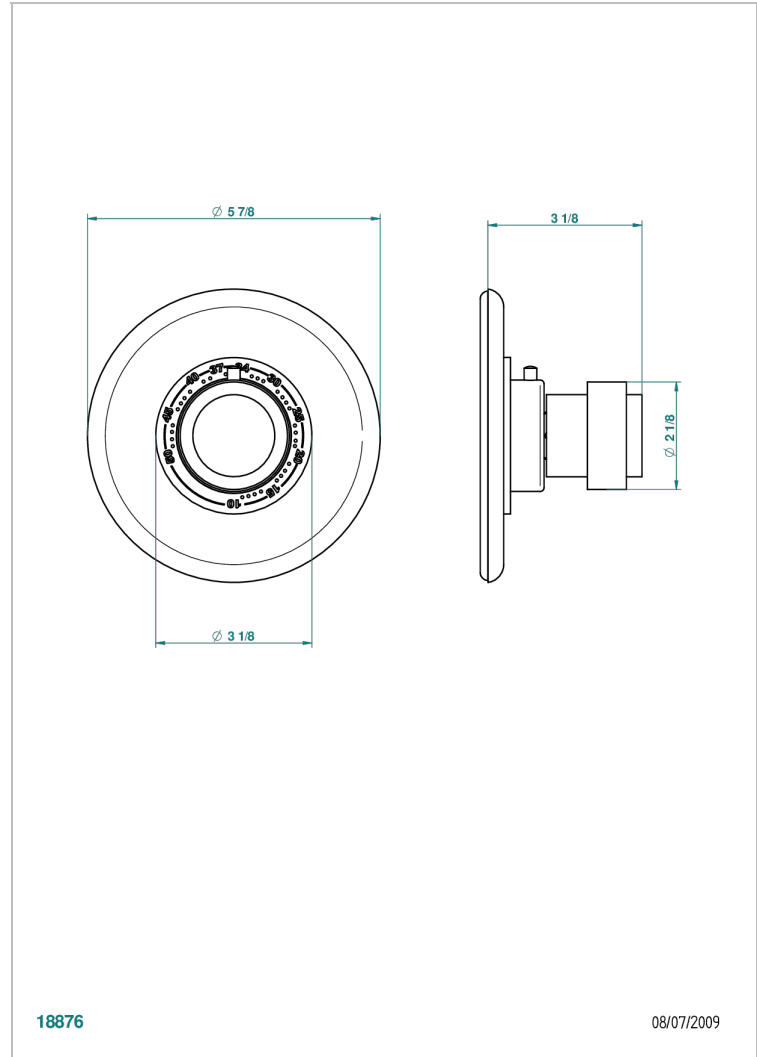

DIPLOMATE ANILLO LISO

U4A-15EN16EM

Placa y boton de regulaci3n para termostato eurotherm 8105n-8200n-8300

THG[®]
PARIS

18876

08/07/2009

CARACTERÍSTICAS

- Diplomate anillo liso
- Placa y boton de regulaci3n para termostato eurotherm 8105n-8200n-8300