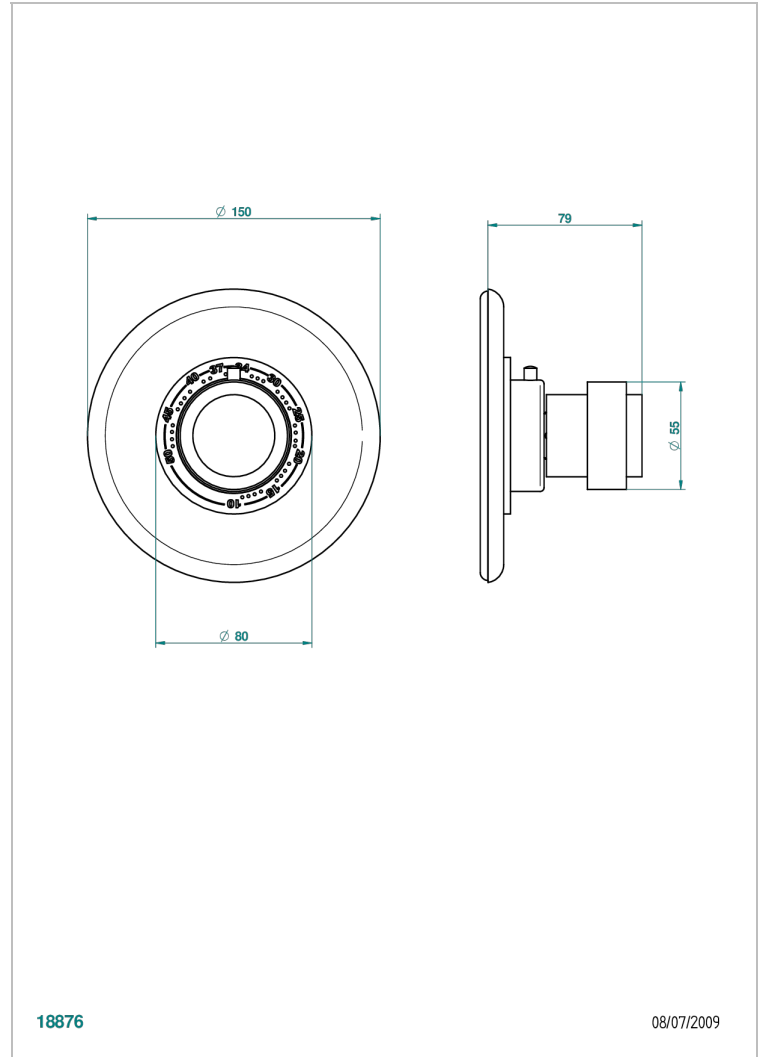

DIPLOMATE ANILLO LISO

U4A-15EN16EM

Placa y boton de regulaci3n para termostato eurotherm 8105n-8200n-8300

THG[®]
PARIS

CARACTERÍSTICAS

- Diplomate anillo liso
- Placa y boton de regulaci3n para termostato eurotherm 8105n-8200n-8300

PRODUCTOS RELACIONADOS

- Ref. G00-8105N Cuerpo de empotrar : termostato eurotherm 1/2" (40l/mn) sin regulaci3n de caudal
- Ref. G00-8200N Cuerpo de empotrar : termostato eurotherm 3/4" (80l/mn) sin regulaci3n de caudal