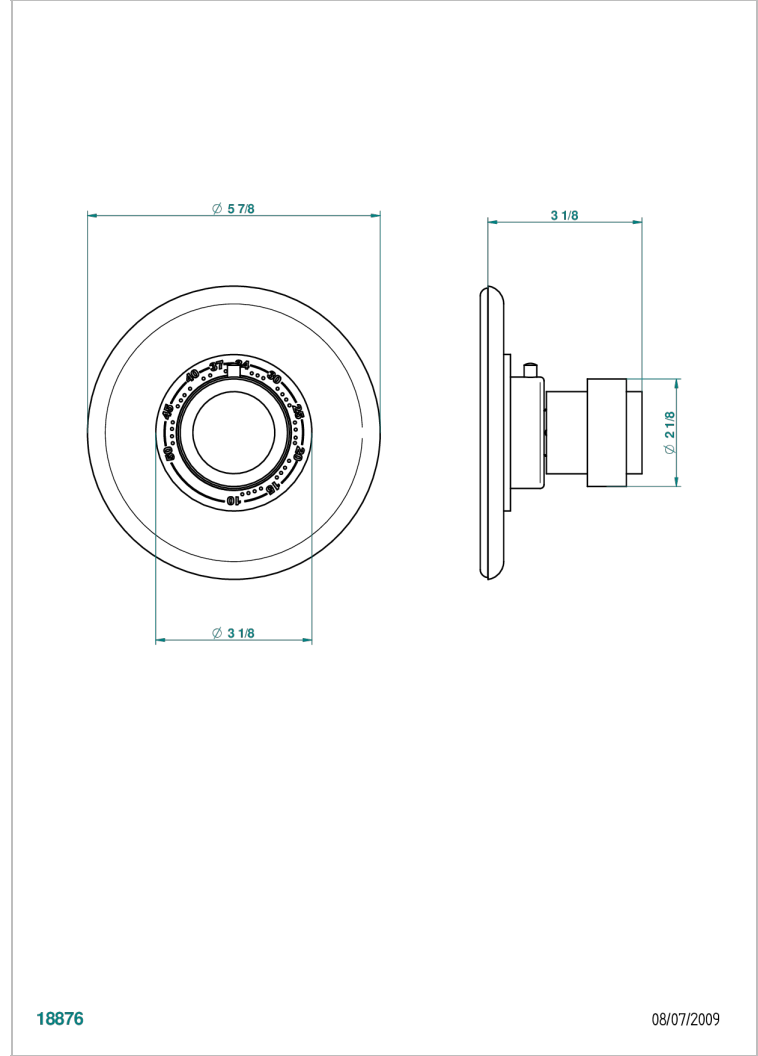

DIPLOMATE ANILLO LISO

U4A-15EN16EM

Placa y boton de regulaci3n para termostato eurotherm 8105n-8200n-8300

THG[®]
PARIS

CARACTERÍSTICAS

- Diplomate anillo liso
- Placa y boton de regulaci3n para termostato eurotherm 8105n-8200n-8300

PRODUCTOS RELACIONADOS

- Ref. G00-8105N Cuerpo de empotrar : termostato eurotherm 1/2" (40l/mn) sin regulaci3n de caudal
- Ref. G00-8200N Cuerpo de empotrar : termostato eurotherm 3/4" (80l/mn) sin regulaci3n de caudal