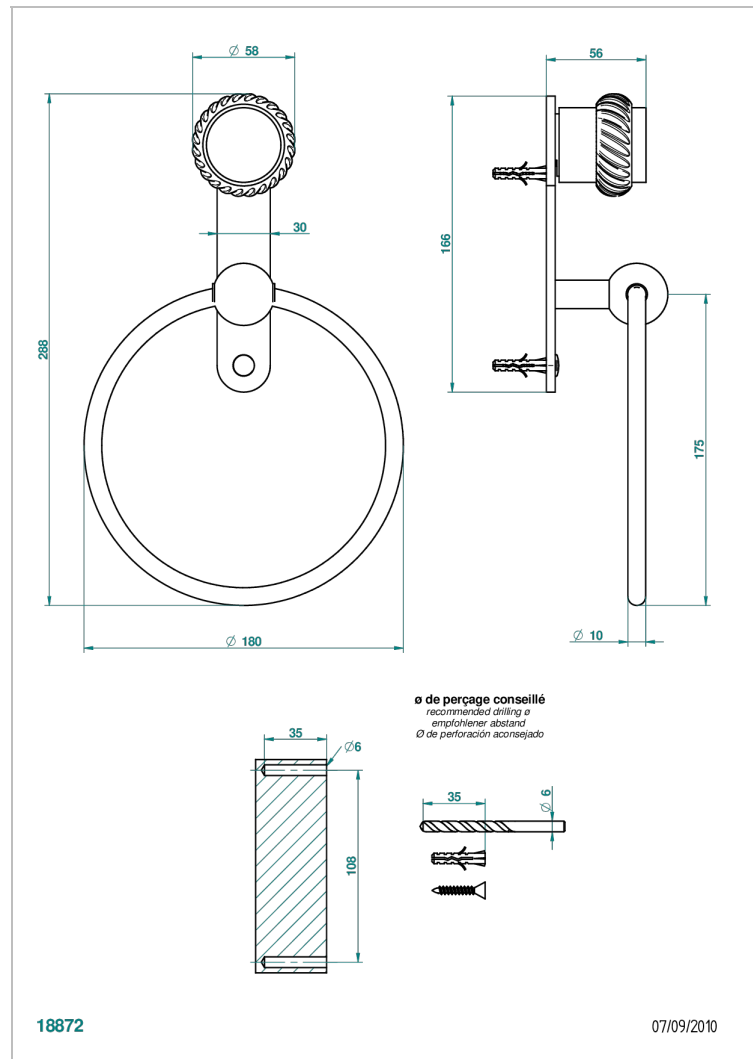

DIPLOMATE ANILLO TRENZADO

U4C-504N

Toallero de anilla

THG[®]
PARIS

CARACTERÍSTICAS

- Diplomate anillo trenzado
- Toallero de anilla

ACABADOS DISPONIBLES

Bronce claro - D01
Cerámica negra mate - D30
Cobre viejo mate - H07
Cromo - A02
Cromo / dorado - G02
Cromo mate - C02