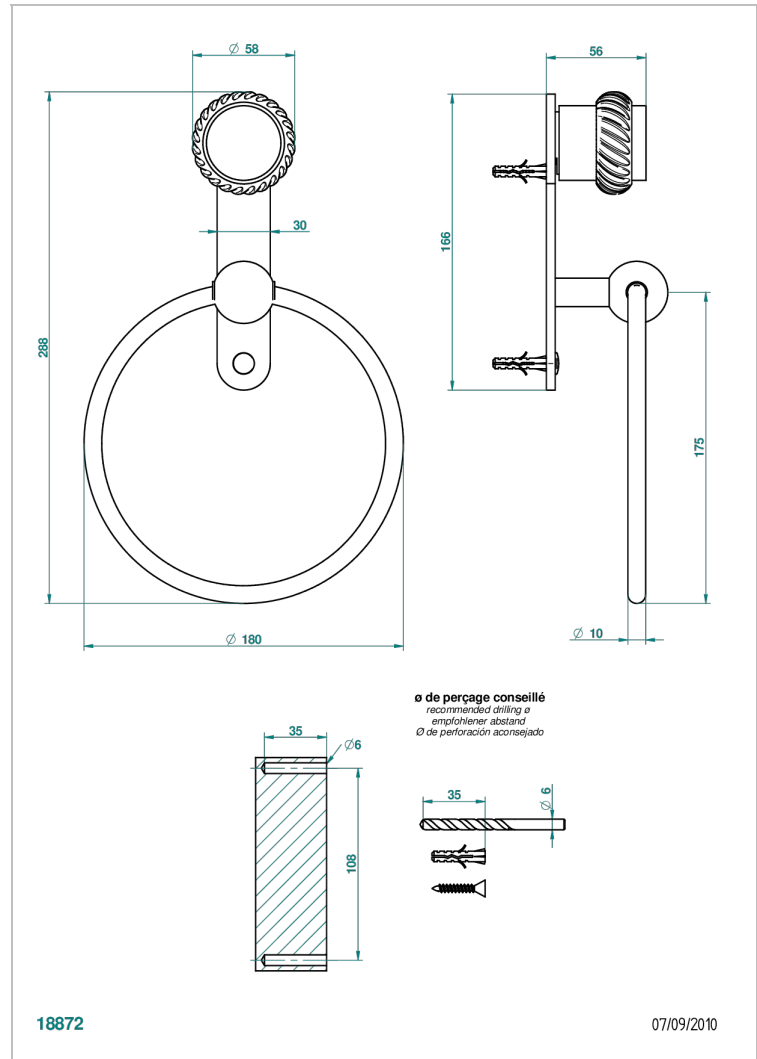

DIPLOMATE ANILLO TRENZADO

U4C-504N

Toallero de anilla

THG[®]
PARIS

CARACTERÍSTICAS

- Diplomate anillo trenzado
- Toallero de anilla

ACABADOS DISPONIBLES

Bronce claro - D01
Cerámica negra mate - D30
Cobre viejo mate - H07
Cromo - A02
Cromo / dorado - G02
Cromo mate - C02