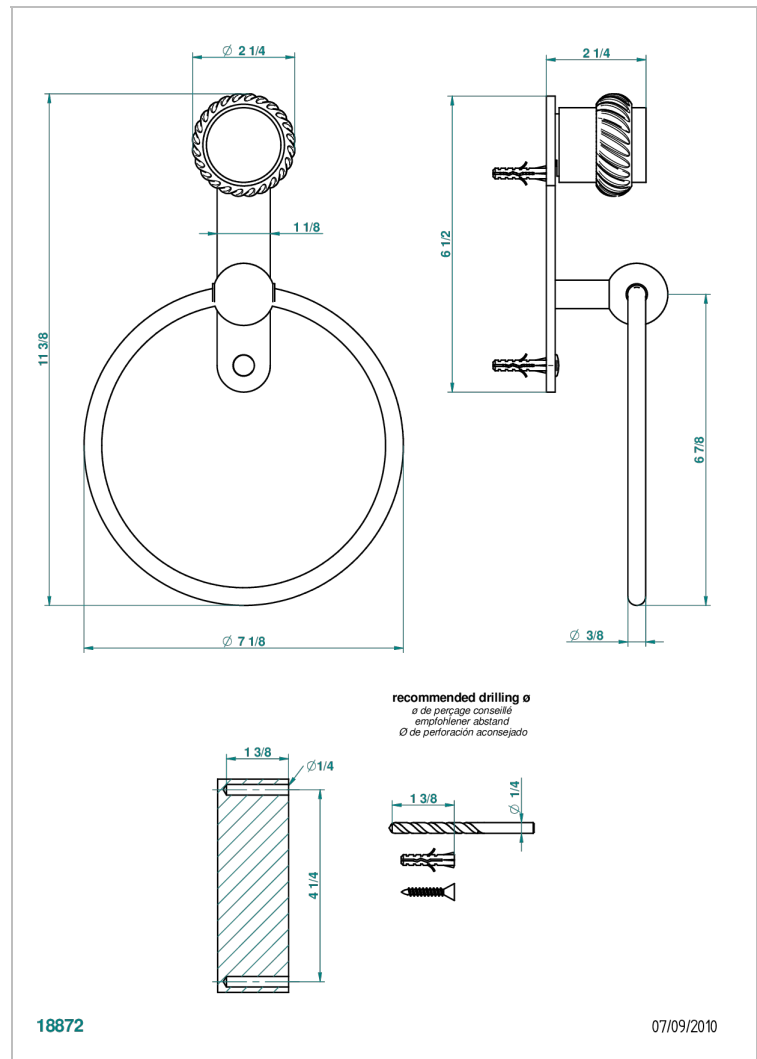

DIPLOMATE ANILLO TRENZADO

U4C-504N

Toallero de anilla

THG[®]
PARIS

CARACTERÍSTICAS

- Diplomate anillo trenzado
- Toallero de anilla

ACABADOS DISPONIBLES

Bronce claro - D01
Cerámica negra mate - D30
Cobre viejo mate - H07
Cromo - A02
Cromo / dorado - G02
Cromo mate - C02