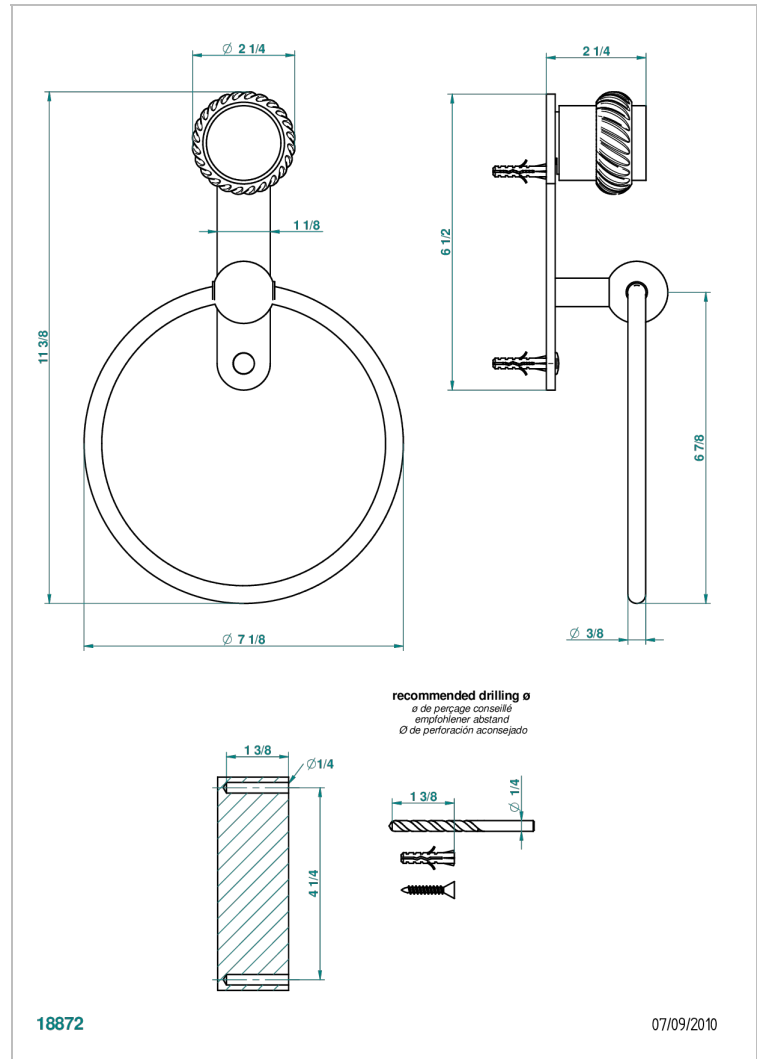

DIPLOMATE ANILLO TRENZADO

U4C-504N

Toallero de anilla

THG[®]
PARIS

CARACTERÍSTICAS

- Diplomate anillo trenzado
- Toallero de anilla

ACABADOS DISPONIBLES

Bronce claro - D01
Cerámica negra mate - D30
Cobre viejo mate - H07
Cromo - A02
Cromo / dorado - G02
Cromo mate - C02