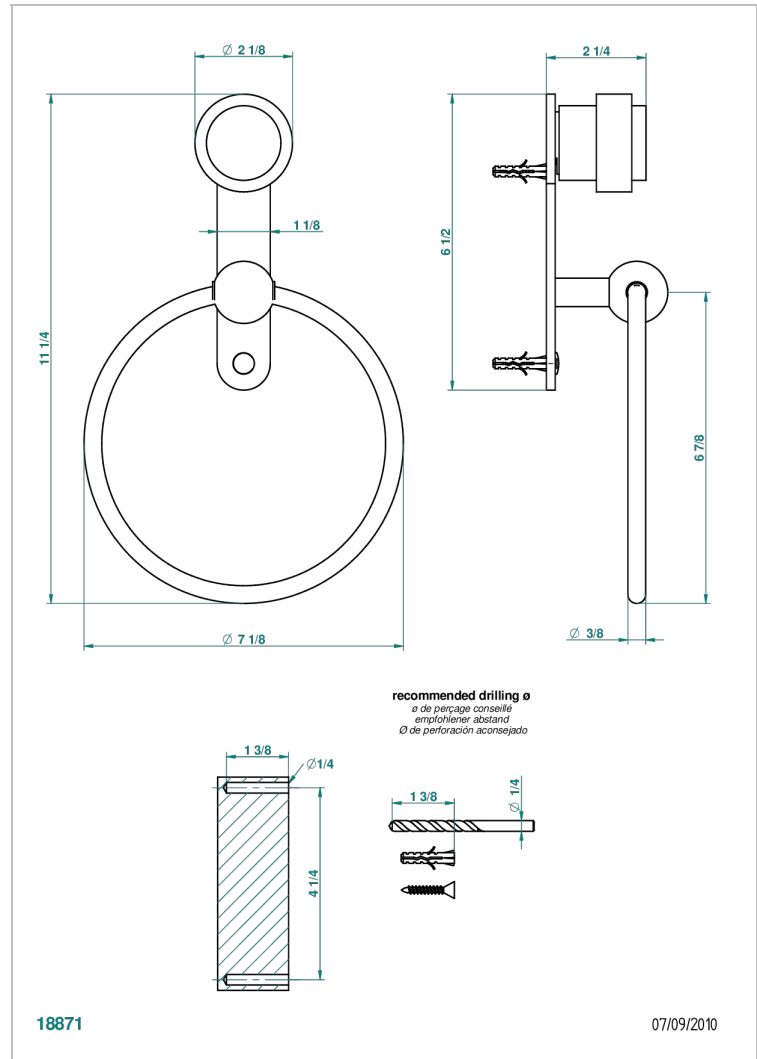

# DIPLIMATE ANILLO LISO

U4A-504N

Toallero de anilla

THG<sup>®</sup>  
PARIS

## CARACTERÍSTICAS

- Diplimate anillo liso
- Toallero de anilla