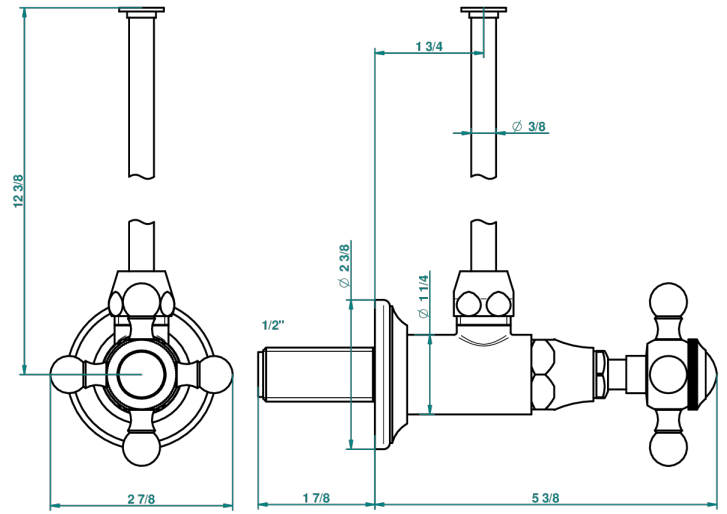

1900

G25-181/S

Llave de escuadra 1/2" con tubo de 30 cm con mando de estilo

THG[®]
PARIS

18856

27/08/2008

CARACTERÍSTICAS

- 1900
- Llave de escuadra 1/2" con tubo de 30 cm con mando de estilo