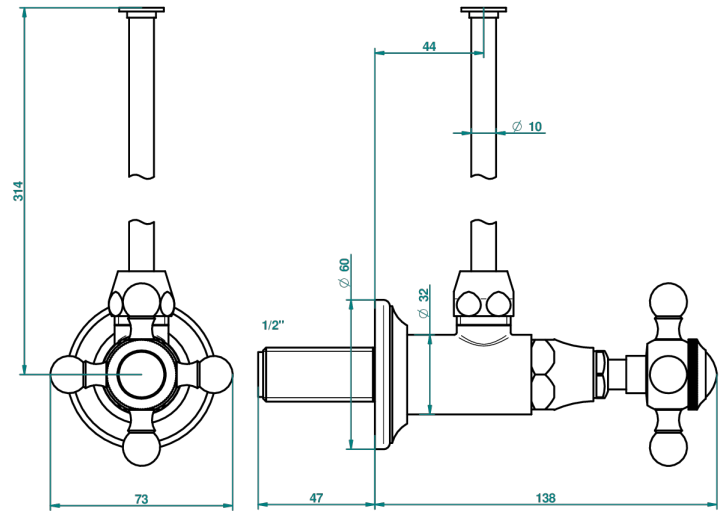

1900

G25-181/S

Llave de escuadra 1/2" con tubo de 30 cm con mando de estilo

THG[®]
PARIS

18856

27/08/2008

CARACTERÍSTICAS

- 1900
- Llave de escuadra 1/2" con tubo de 30 cm con mando de estilo