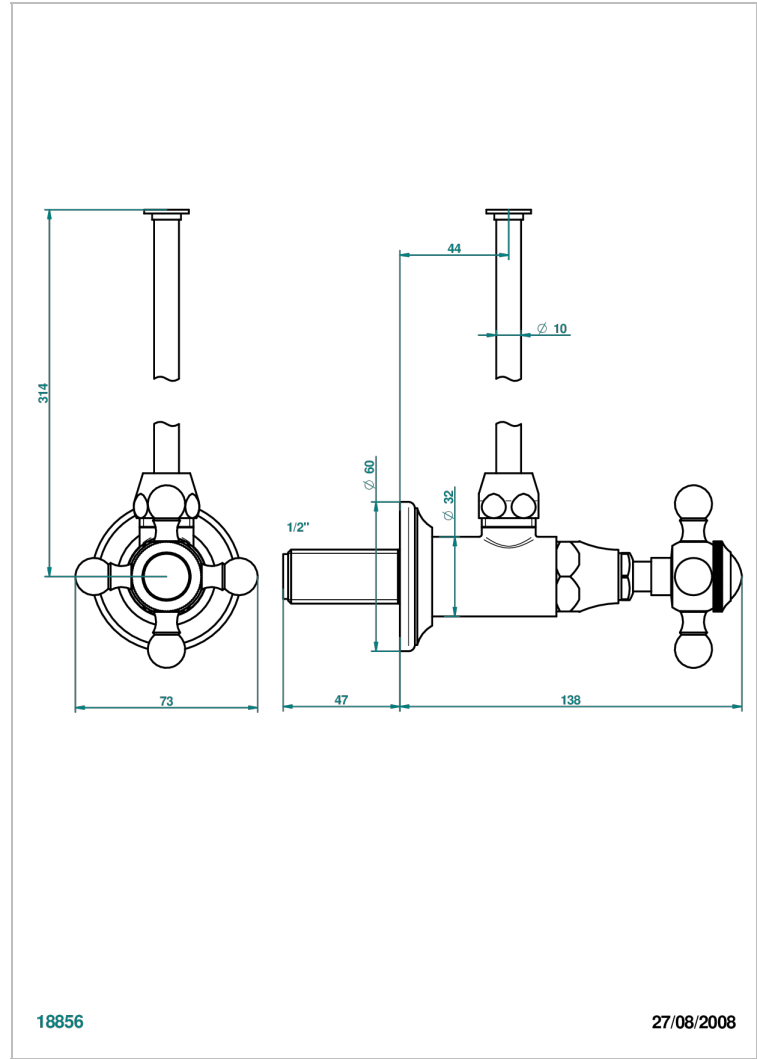

# 1900

G25-181/S

1/2"可调节龙头, 30厘米管道, 适应任何风格

## 特色

- 1900
- 1/2"可调节龙头, 30厘米管道, 适应任何风格