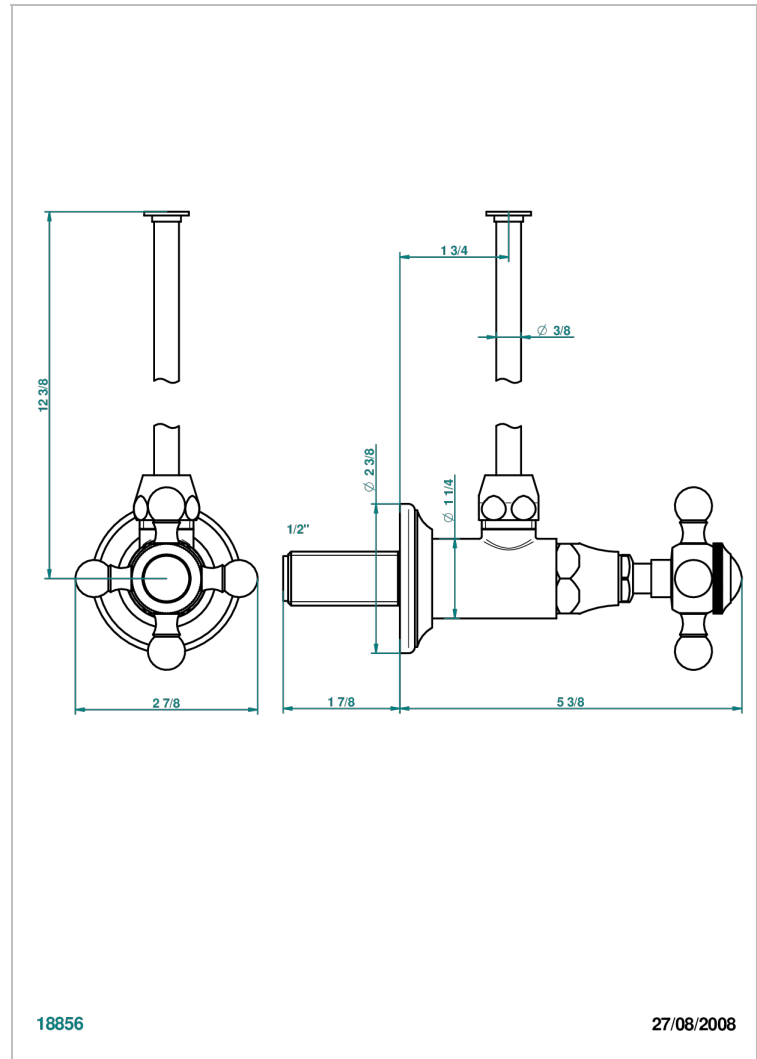

1900

G25-181/S

Кран запорный 1/2" стильный регулируемый с 30 см трубкой

THG[®]
PARIS

ХАРАКТЕРИСТИКИ

- 1900
- Кран запорный 1/2" стильный регулируемый с 30 см трубкой

ДОСТУПНЫЕ ВАРИАНТЫ ПОКРЫТИЙ

Black ceram - D30
Blush PVD - H62
Graphite PVD - H64
Matt Umber PVD - H67
Matt blush PVD - H60
Matt graphite PVD - H65