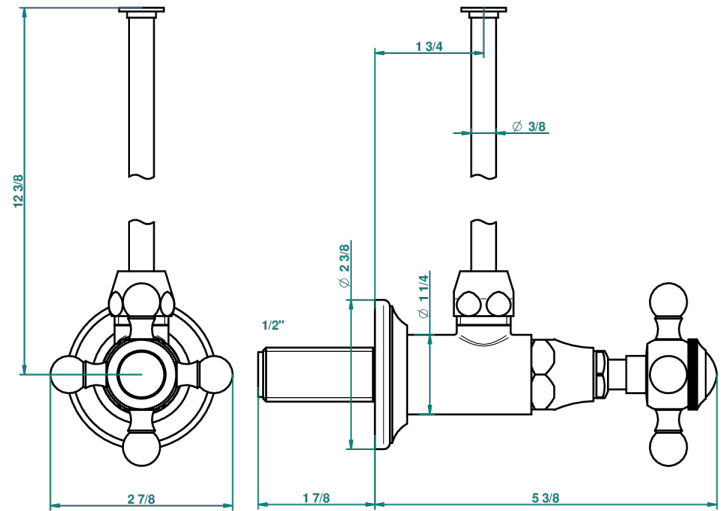

1900

G25-181/S

Llave de escuadra 1/2" con tubo de 30 cm con mando de estilo

THG[®]
PARIS

18856

27/08/2008

CARACTERÍSTICAS

- 1900
- Llave de escuadra 1/2" con tubo de 30 cm con mando de estilo