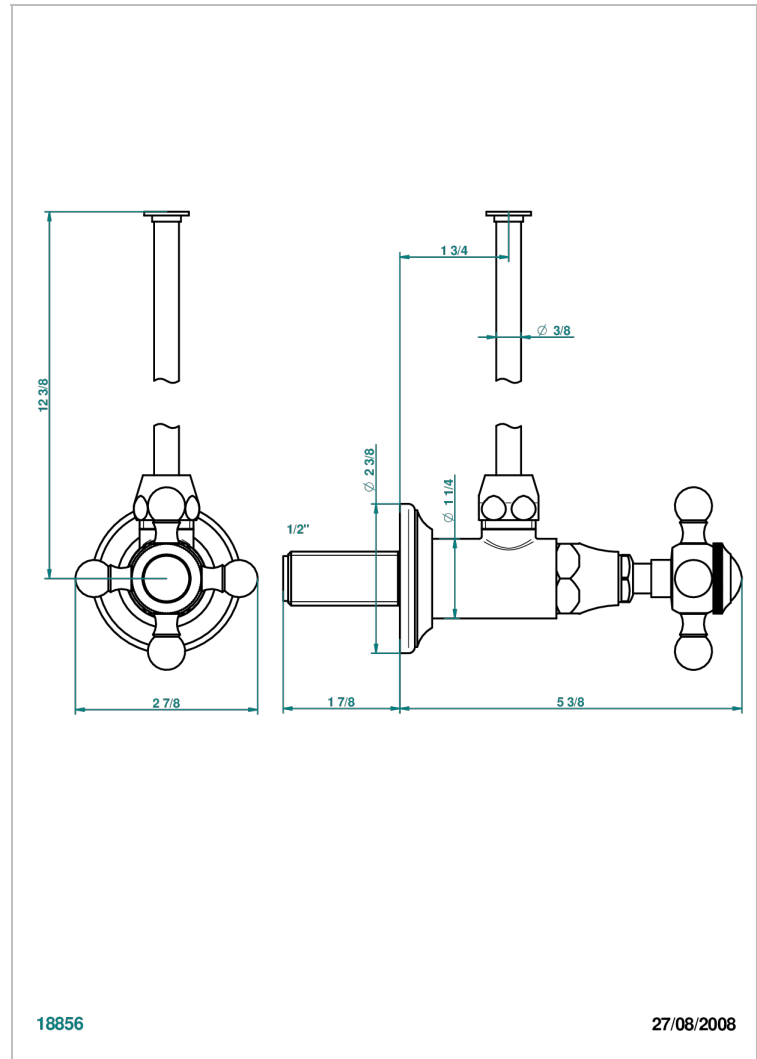

1900

G25-181/S

1/2"可调节龙头，30厘米管道，适应任何风格

THG[®]
PARIS

特色

- 1900
- 1/2"可调节龙头，30厘米管道，适应任何风格

可选饰面

Black ceram - D30
Blush PVD - H62
Graphite PVD - H64
Matt Umber PVD - H67
Matt blush PVD - H60
Matt graphite PVD - H65