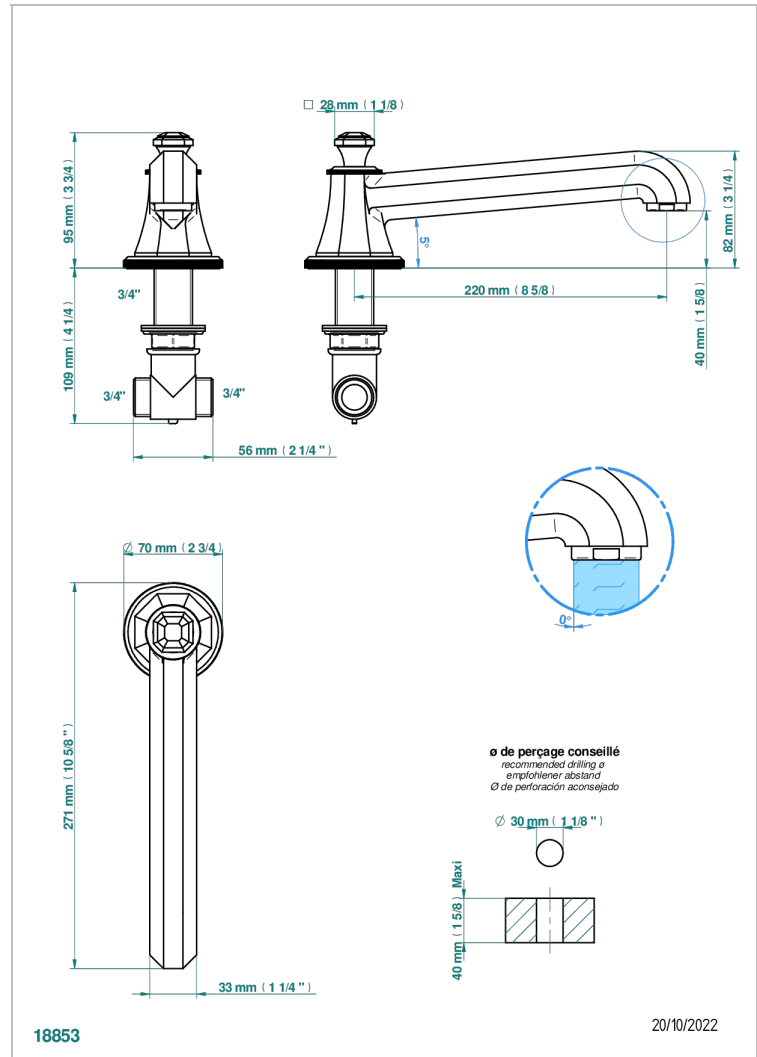

# ART DECO CRISTAL

A56-29SG

Bec de bain sur gorge super goliath

THG<sup>®</sup>  
PARIS

## CARACTÉRISTIQUES

- Art Déco Cristal
- Bec de bain sur gorge super goliath