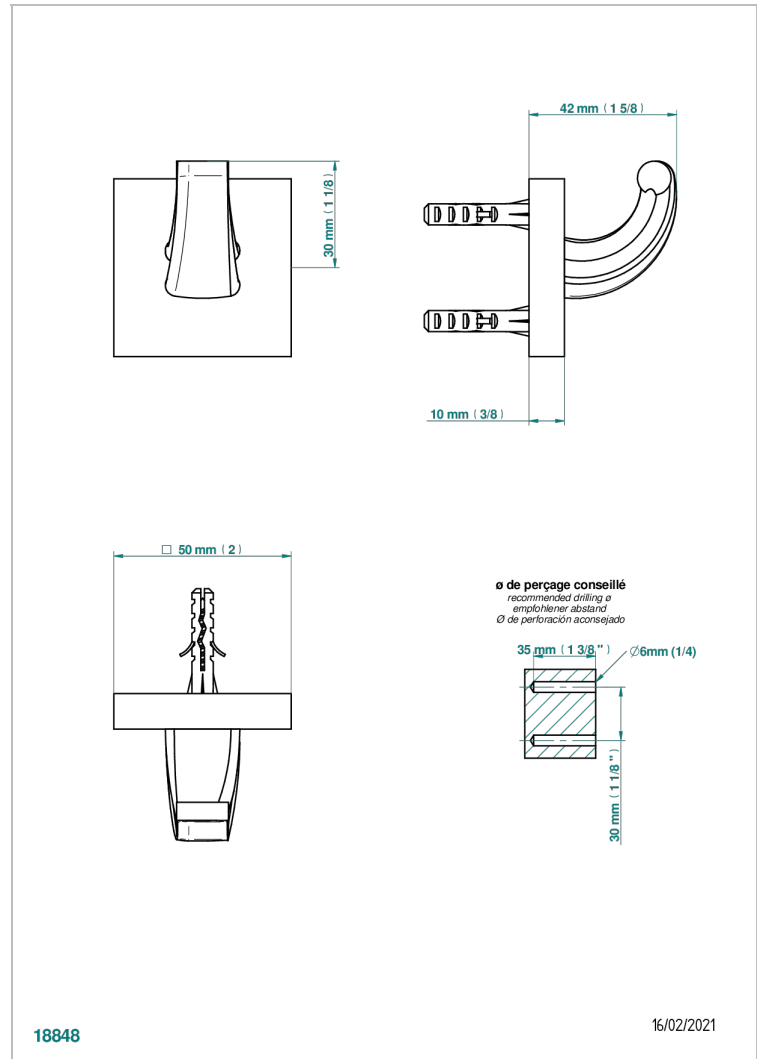

PROFIL ONYX NOIR A MANETTES

A6P-508

Porte-peignoir avec crochet virgule

THG[®]
PARIS

CARACTÉRISTIQUES

- Accessoire en laiton

FINITIONS DISPONIBLES

Bronze clair - D01
Chromé - A02
Chromé / doré - G02
Chromé mat - C02
Doré brillant - F01
Doré mat - F07