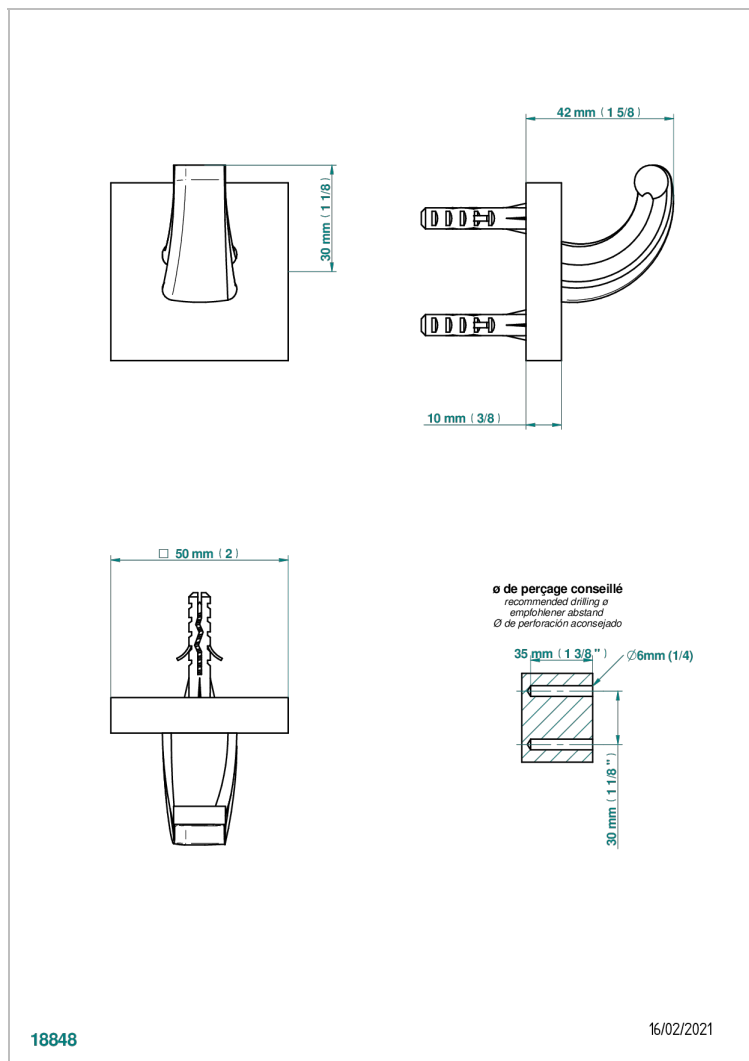

# PROFIL ONICE NEGRO CON MANETAS

A6P-508

Percha pequeña

## CARACTERÍSTICAS

- Profil Onice negro con manetas
- Percha pequeña