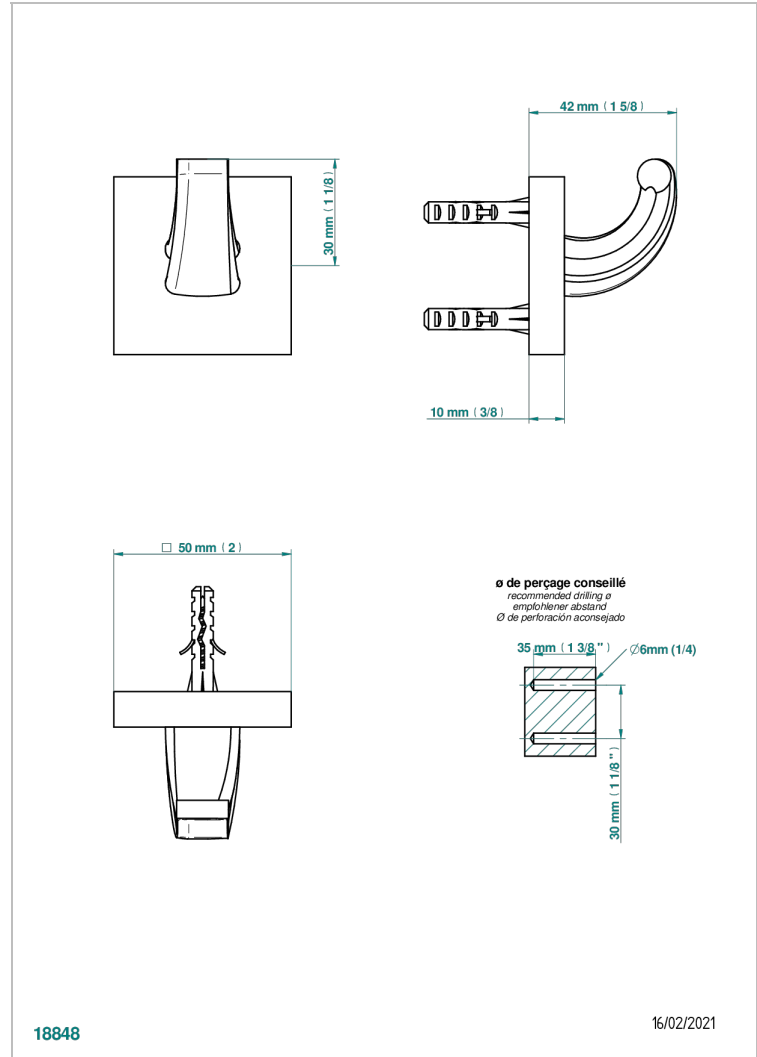

PROFIL ONYX NOIR A MANETTES

A6P-508

Porte-peignoir avec crochet virgule

THG[®]
PARIS

CARACTÉRISTIQUES

- Accessoire en laiton

FINITIONS DISPONIBLES

Bronze clair - D01
Chromé - A02
Chromé / doré - G02
Chromé mat - C02
Doré brillant - F01
Doré mat - F07