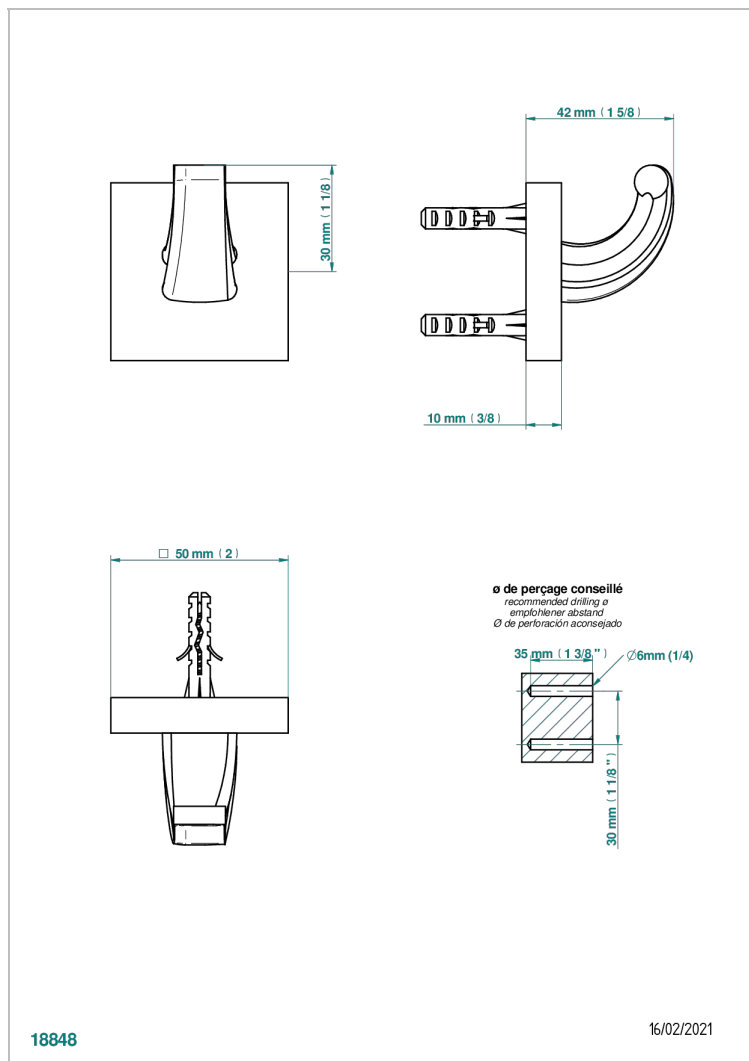

PROFIL, ONYX SCHWARZ, HEBEL

A6P-508

Bademantelhaken

EIGENSCHAFTEN

- Profil, Onyx Schwarz, Hebel
- Bademantelhaken

VERFÜGBARE OBERFLÄCHEN

Altnickel - H28
Blassgold - F30
Blassgold matt unlackiert - F31
Bronze hell - D01
Chrom - A02
Chrom / gold - G02