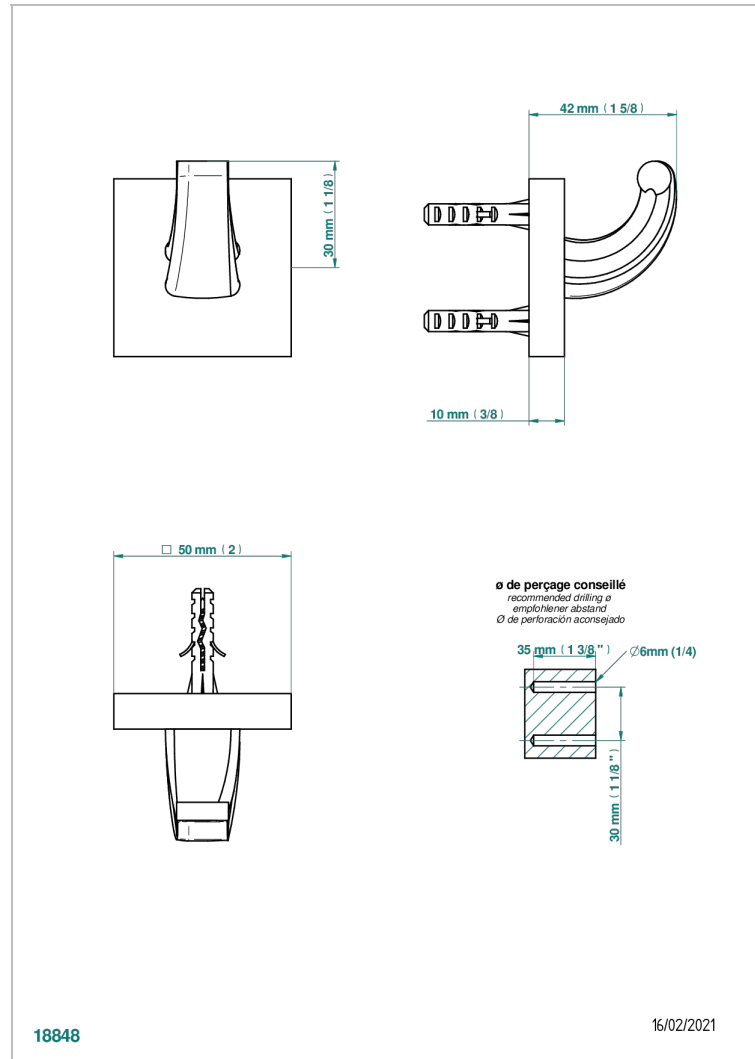

PROFIL ONYX NOIR A MANETTES

A6P-508

Porte-peignoir avec crochet virgule

THG[®]
PARIS

CARACTÉRISTIQUES

- Accessoire en laiton

FINITIONS DISPONIBLES

Bronze clair - D01
Chromé - A02
Chromé / doré - G02
Chromé mat - C02
Doré brillant - F01
Doré mat - F07