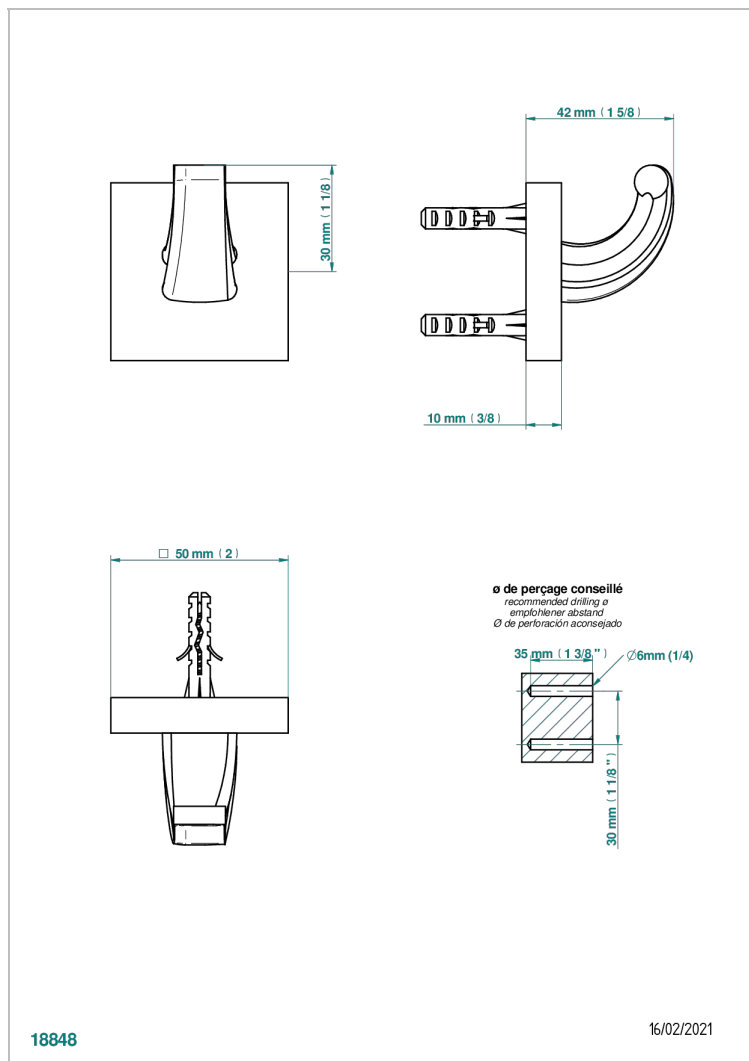

PROFIL ONICE NEGRO CON MANETAS

A6P-508

Percha pequeña

18848

16/02/2021

CARACTERÍSTICAS

- Profil Onice negro con manetas
- Percha pequeña

ACABADOS DISPONIBLES