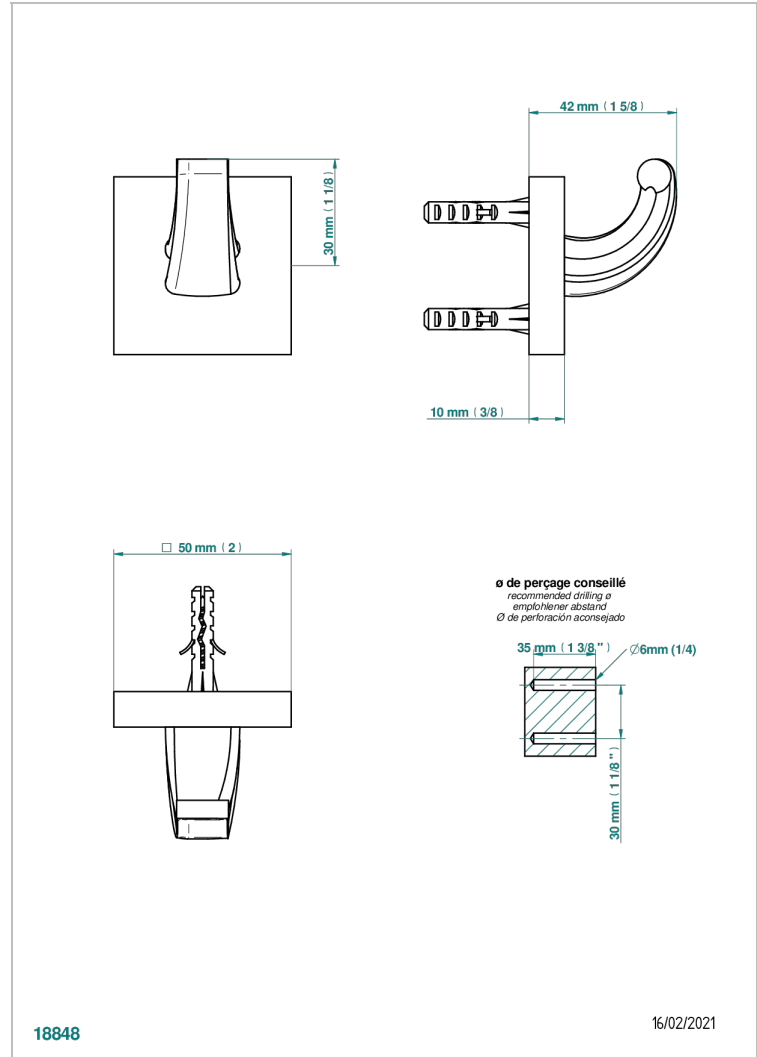

PROFIL, ONYX SCHWARZ, HEBEL

A6P-508

Bademantelhaken

THG[®]
PARIS

EIGENSCHAFTEN

- Profil, Onyx Schwarz, Hebel
- Bademantelhaken

VERFÜGBARE OBERFLÄCHEN

Altnickel - H28
Blassgold - F30
Blassgold matt unlackiert - F31
Bronze hell - D01
Chrom - A02
Chrom / gold - G02