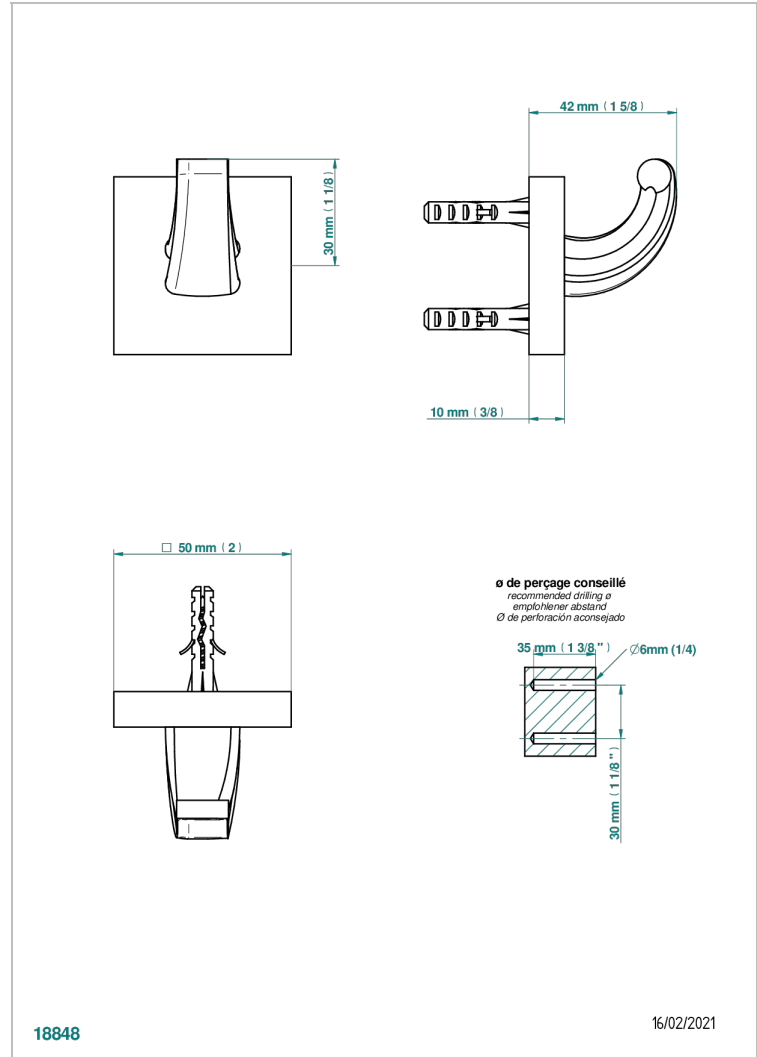

PROFIL ONYX NOIR

A6N-508

Porte-peignoir avec crochet virgule

THG[®]
PARIS

18848

16/02/2021

CARACTÉRISTIQUES

- Accessoire en laiton