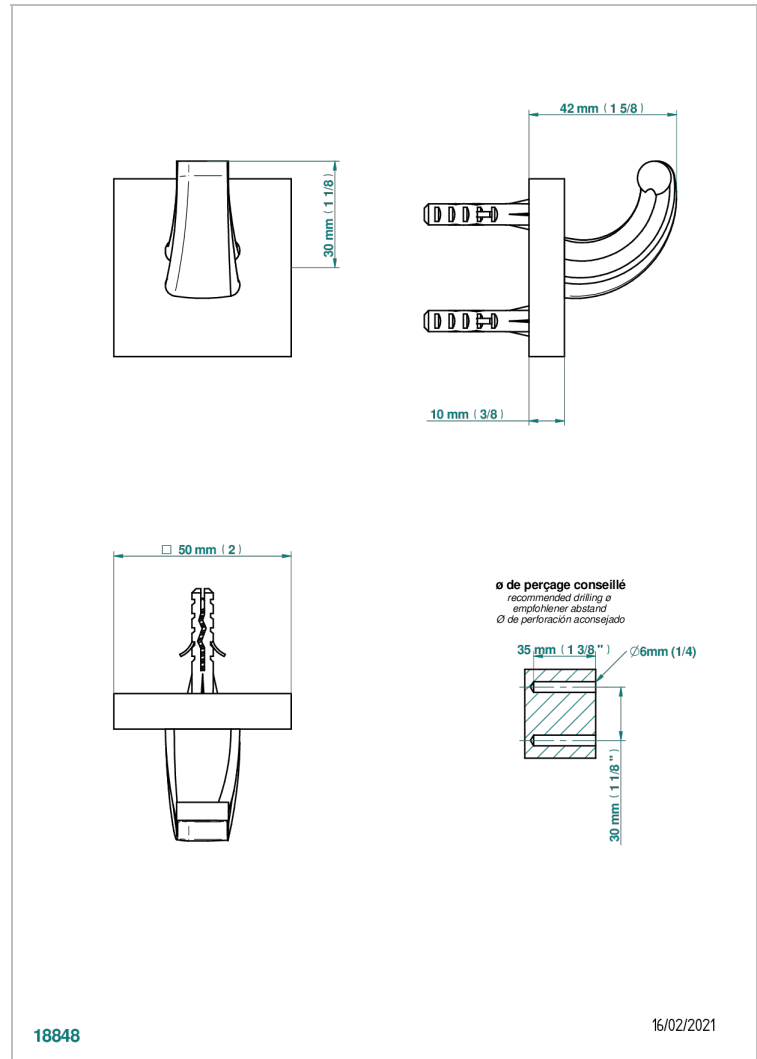

PROFIL ONICE NEGRO

A6N-508

Percha pequeña

THG[®]
PARIS

18848

16/02/2021

CARACTERÍSTICAS

- Profil Onice negro
- Percha pequeña