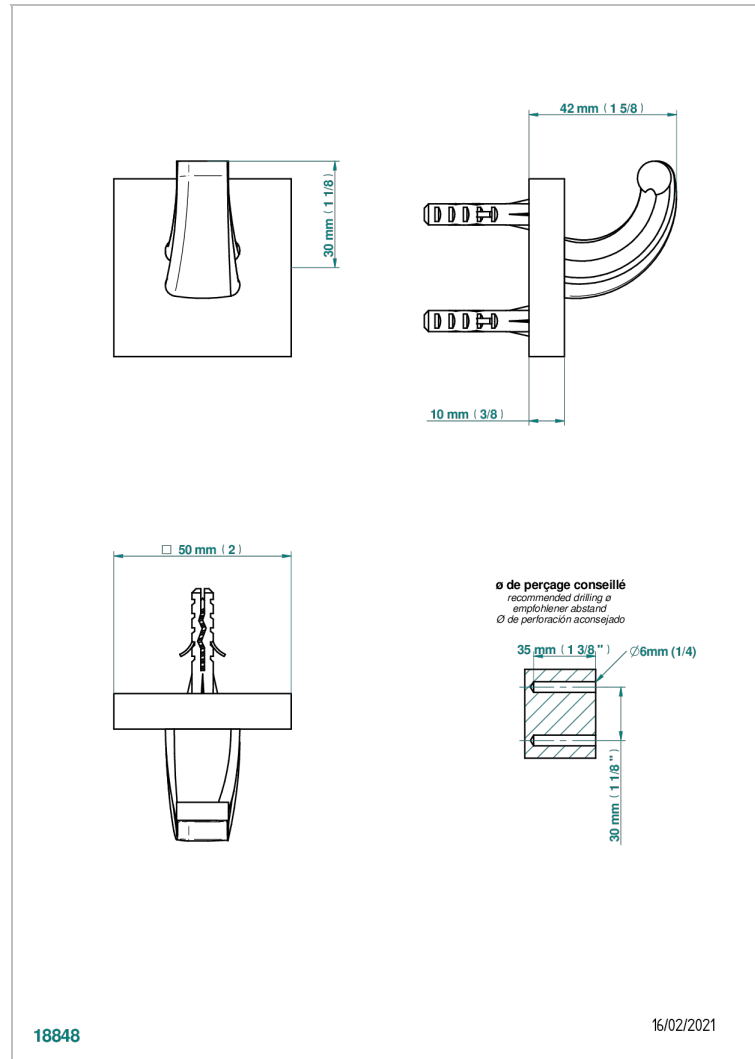

PROFIL ONYX NOIR

A6N-508

Porte-peignoir avec crochet virgule

THG[®]
PARIS

CARACTÉRISTIQUES

- Accessoire en laiton

FINITIONS DISPONIBLES

Bronze clair - D01
Chromé - A02
Chromé / doré - G02
Chromé mat - C02
Doré brillant - F01
Doré mat - F07