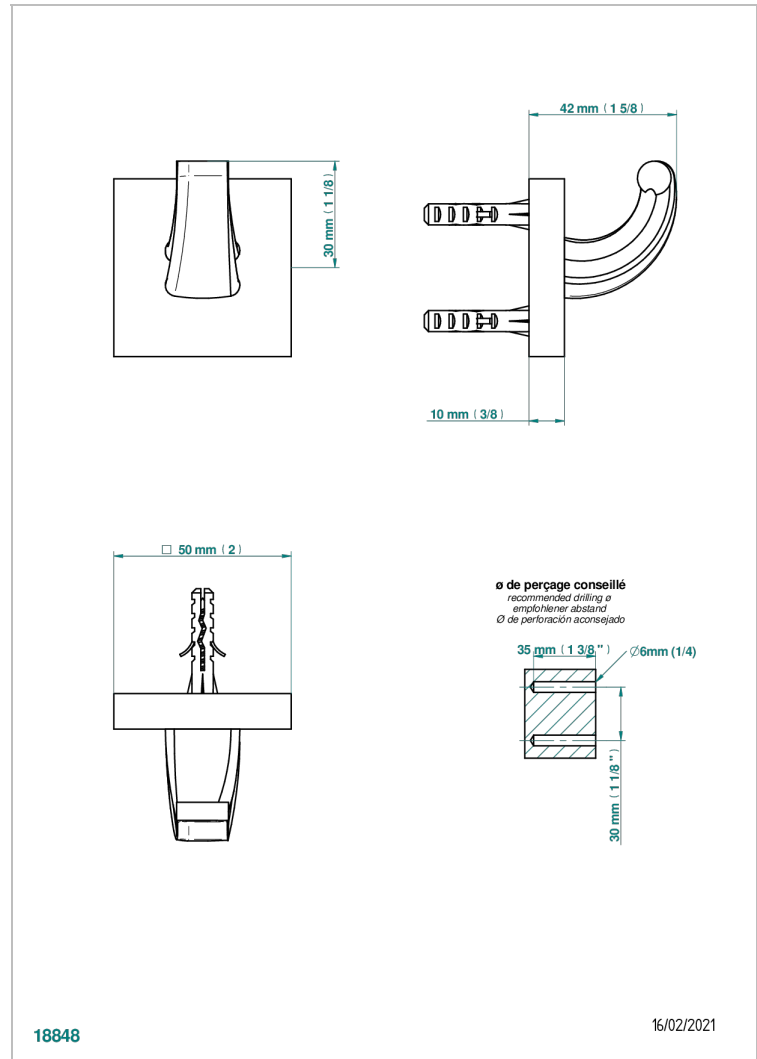

PROFIL ONICE NEGRO

A6N-508

Percha pequeña

THG[®]
PARIS

CARACTERÍSTICAS

- Profil Onice negro
- Percha pequeña

ACABADOS DISPONIBLES

Bronce claro - D01
Cerámica negra mate - D30
Cobre viejo mate - H07
Cromo - A02
Cromo / dorado - G02
Cromo mate - C02