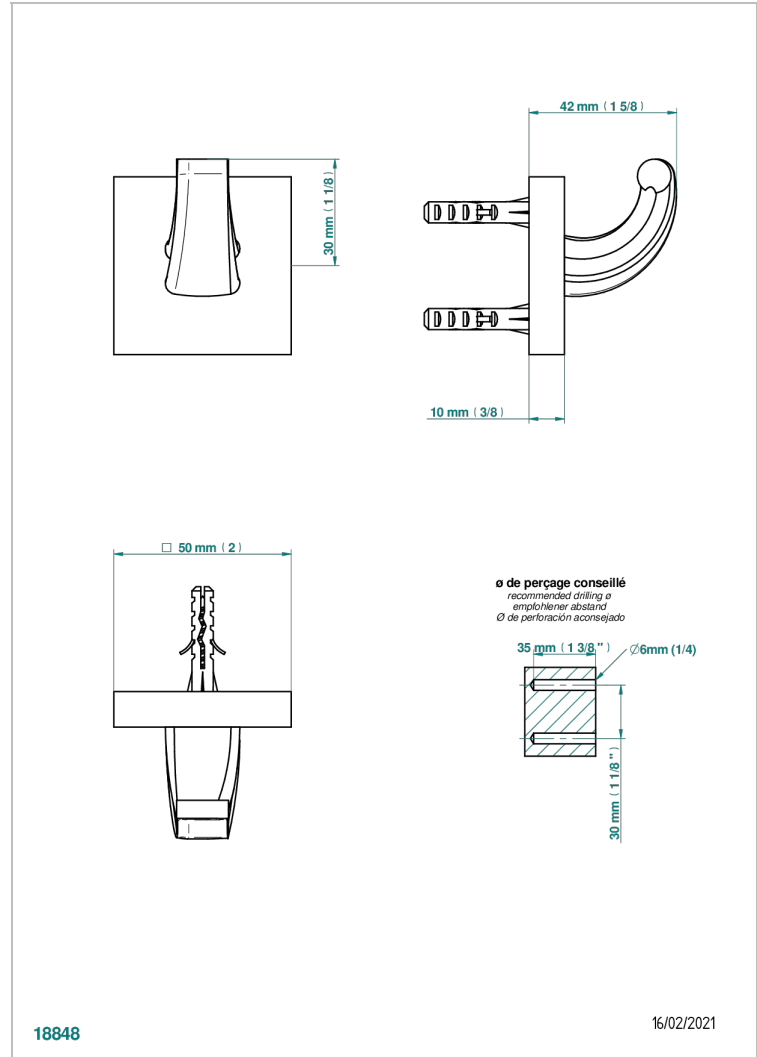

PROFIL, ONYX SCHWARZ

A6N-508

Bademantelhaken

THG[®]
PARIS

EIGENSCHAFTEN

- Profil, Onyx schwarz
- Bademantelhaken

VERFÜGBARE OBERFLÄCHEN

Altnickel - H28
Blassgold - F30
Blassgold matt unlackiert - F31
Bronze hell - D01
Chrom - A02
Chrom / gold - G02