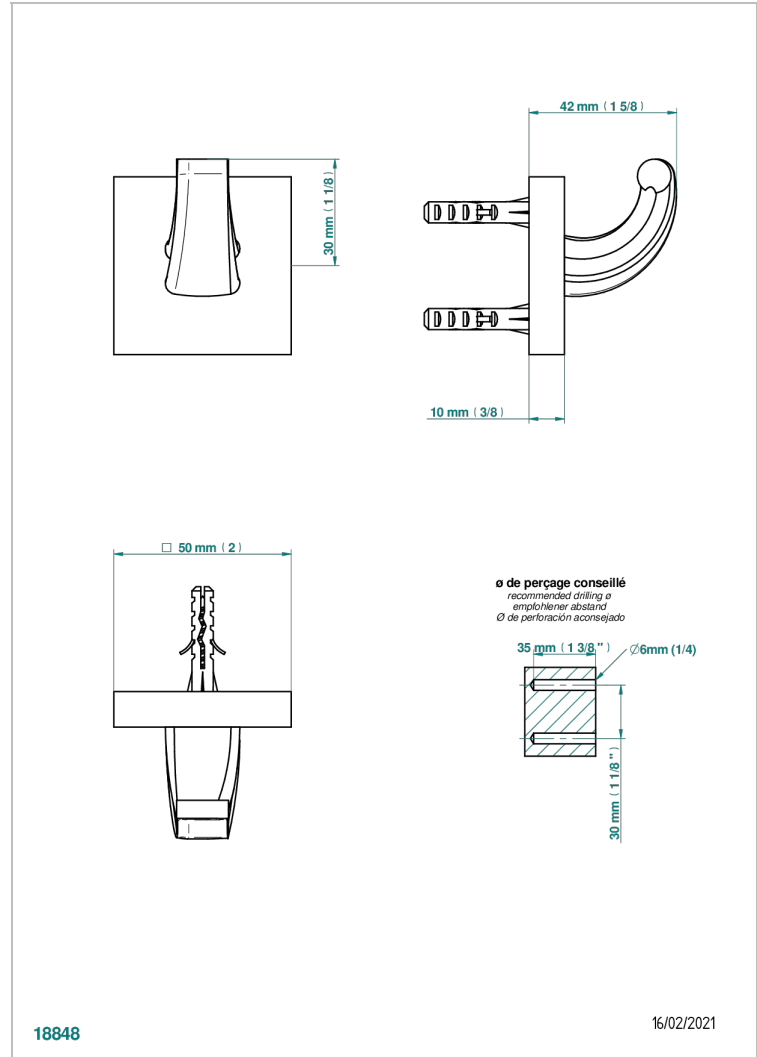

# PROFIL ONYX NOIR

A6N-508

Porte-peignoir avec crochet virgule

THG<sup>®</sup>  
PARIS

18848

16/02/2021

## CARACTÉRISTIQUES

- Accessoire en laiton