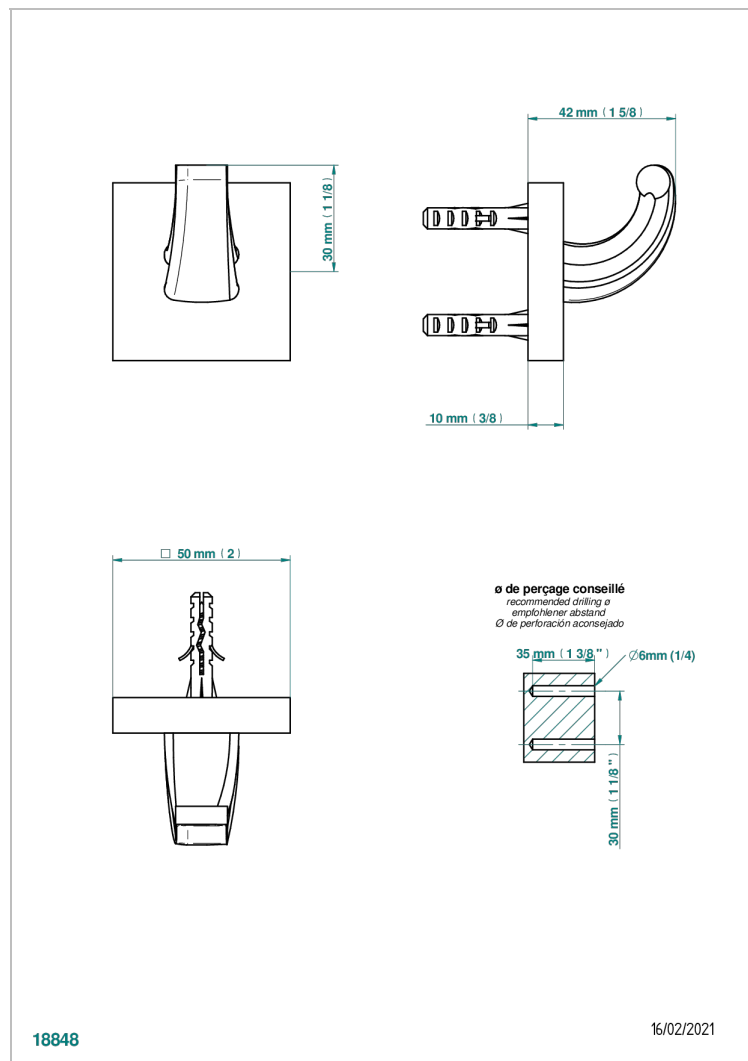

PROFIL LALIQUE CRISTAL CLAIR A MANETTES

A6H-508

Porte-peignoir avec crochet virgule

CARACTÉRISTIQUES

- Accessoire en laiton

FINITIONS DISPONIBLES

Bronze clair - D01
Chromé - A02
Chromé / doré - G02
Chromé mat - C02
Doré brillant - F01
Doré mat - F07