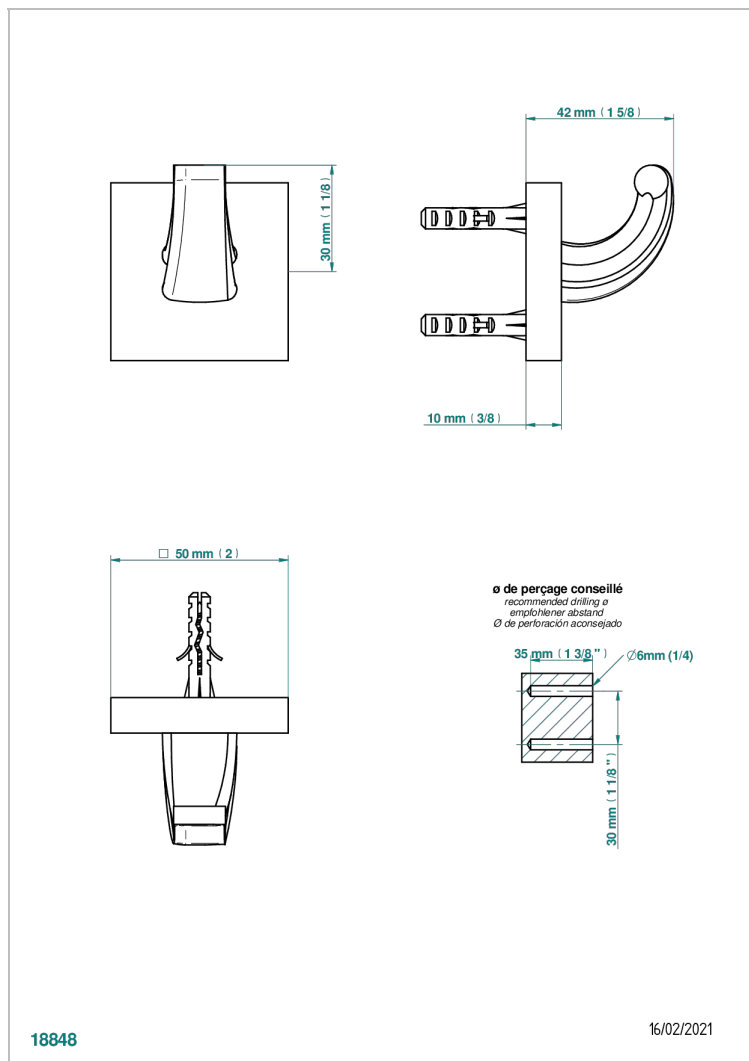

PROFIL LALIQUE CRISTAL CLARO CON MANETAS

A6H-508

Percha pequeña

18848

16/02/2021

CARACTERÍSTICAS

- Profil Lalique cristal claro con manetas
- Percha pequeña

ACABADOS DISPONIBLES