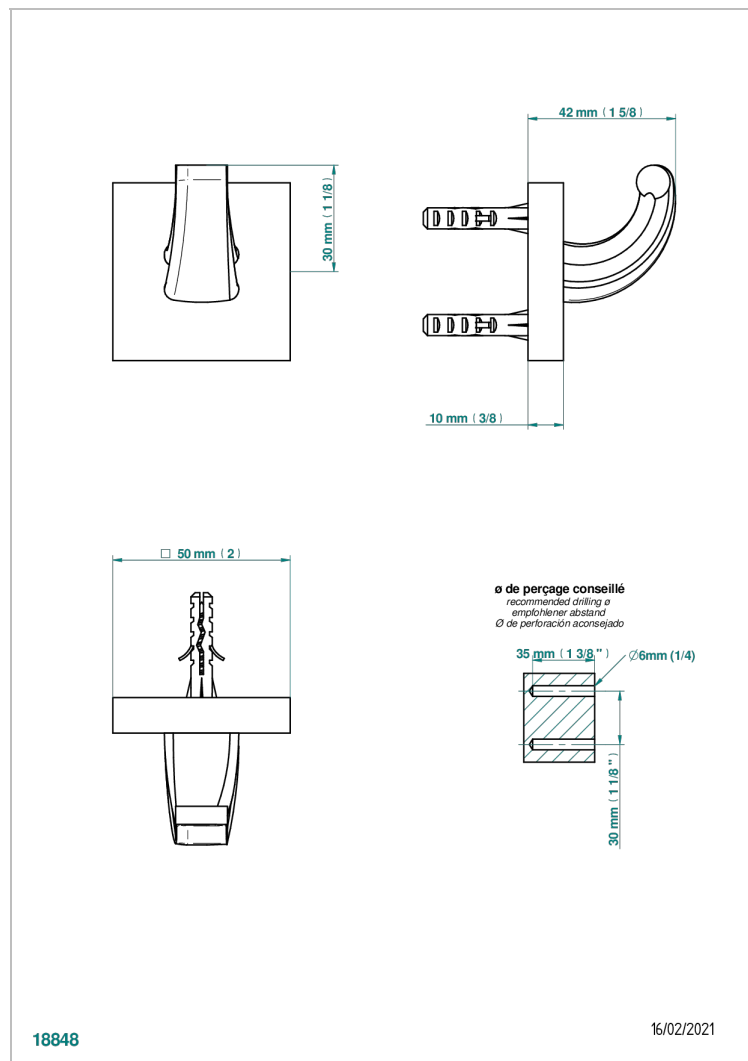

PROFIL LALIQUE CRISTAL CLAIR A MANETTES

A6H-508

Porte-peignoir avec crochet virgule

18848

16/02/2021

CARACTÉRISTIQUES

- Accessoire en laiton

FINITIONS DISPONIBLES