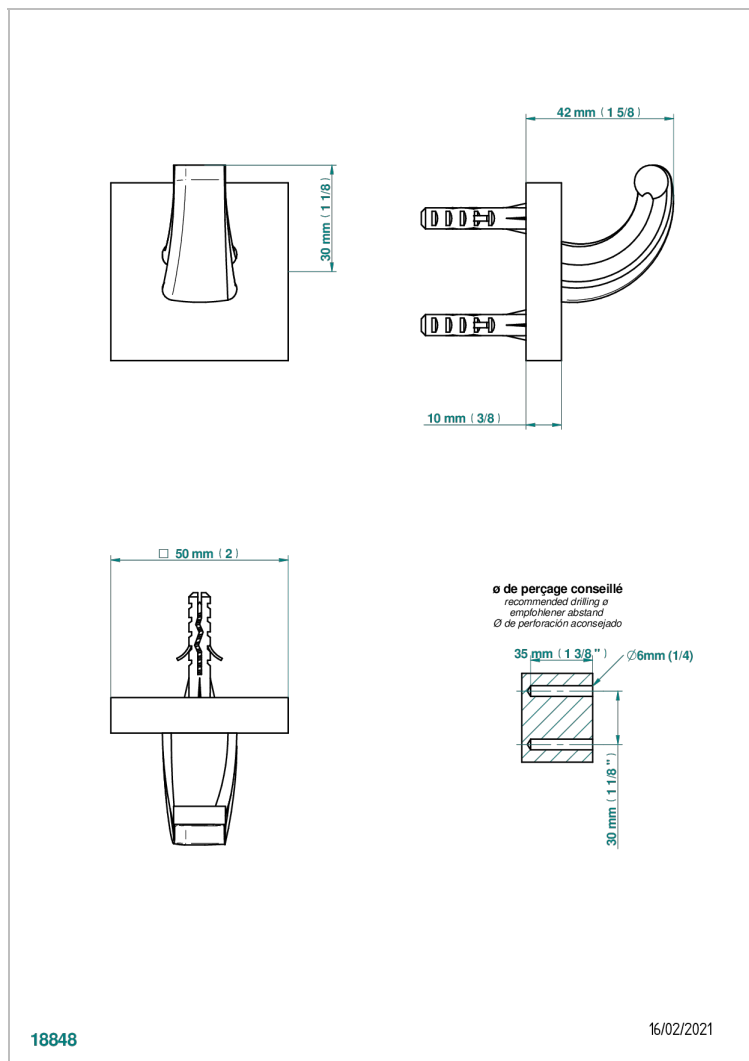

# PROFIL LALIQUE CRISTAL CLARO CON MANETAS

A6H-508

Percha pequeña

## CARACTERÍSTICAS

- Profil Lalique cristal claro con manetas
- Percha pequeña