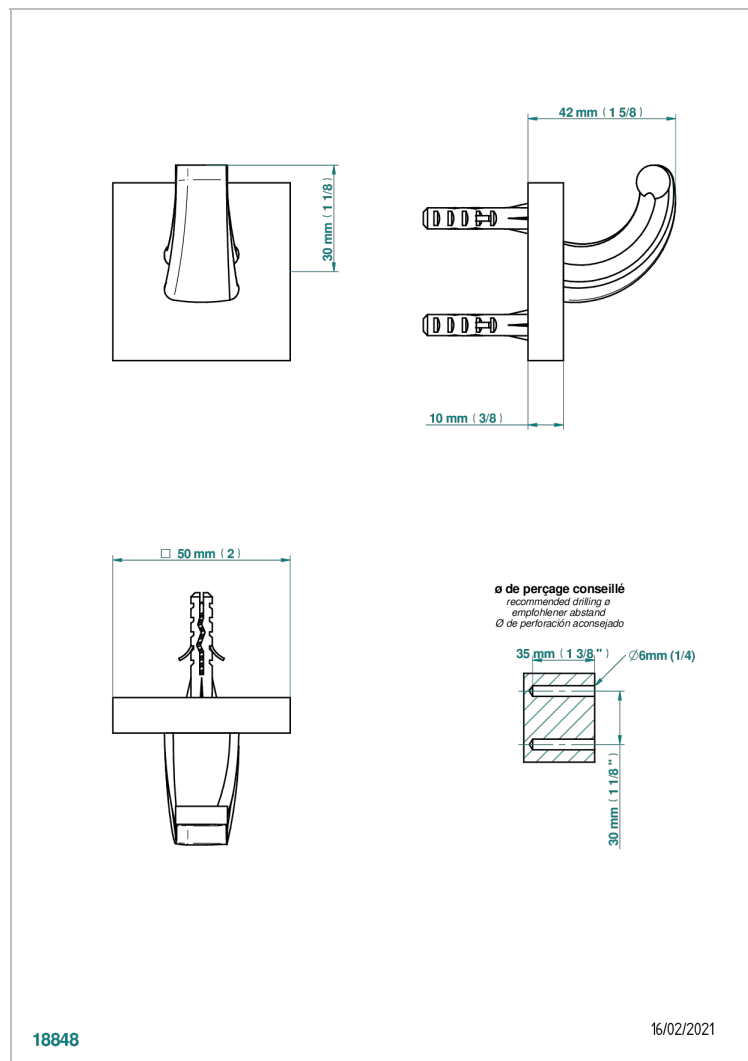

# PROFIL LALIQUE CRISTAL CLARO CON MANETAS

A6H-508

Percha pequeña

18848

16/02/2021

## CARACTERÍSTICAS

- Perfil Lalique cristal claro con manetas
- Percha pequeña