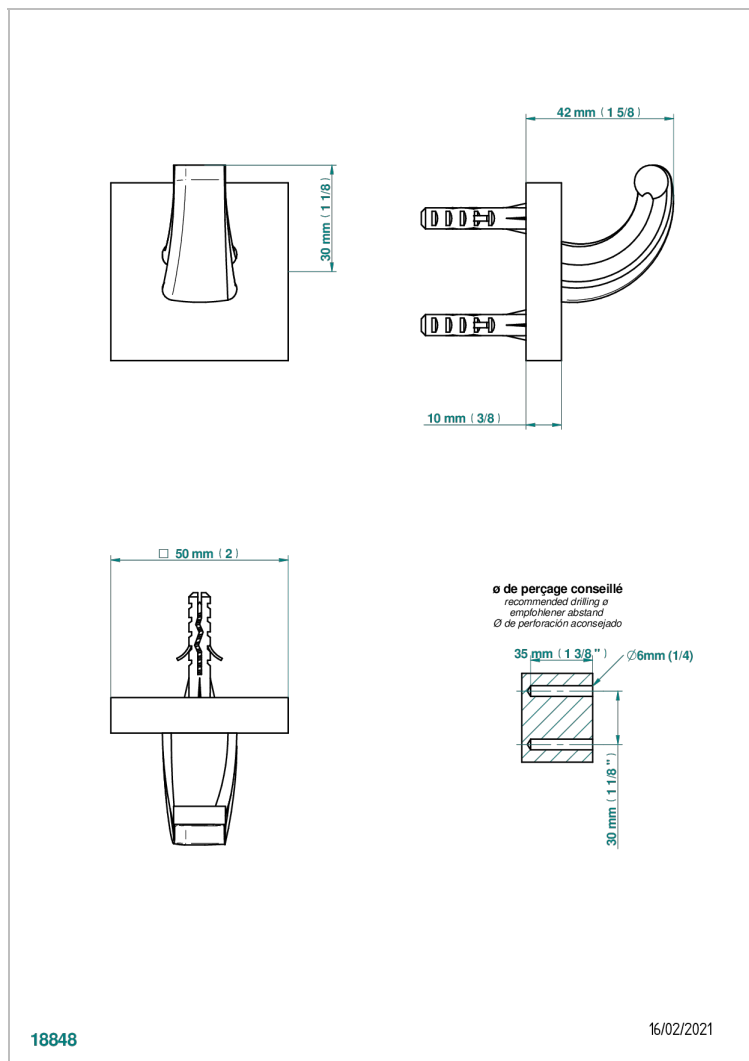

# PROFIL LALIQUE, KRISTALL KLAR, HEBEL

A6H-508

Bademantelhaken

## EIGENSCHAFTEN

- Profil Lalique, Kristall klar, Hebel
- Bademantelhaken