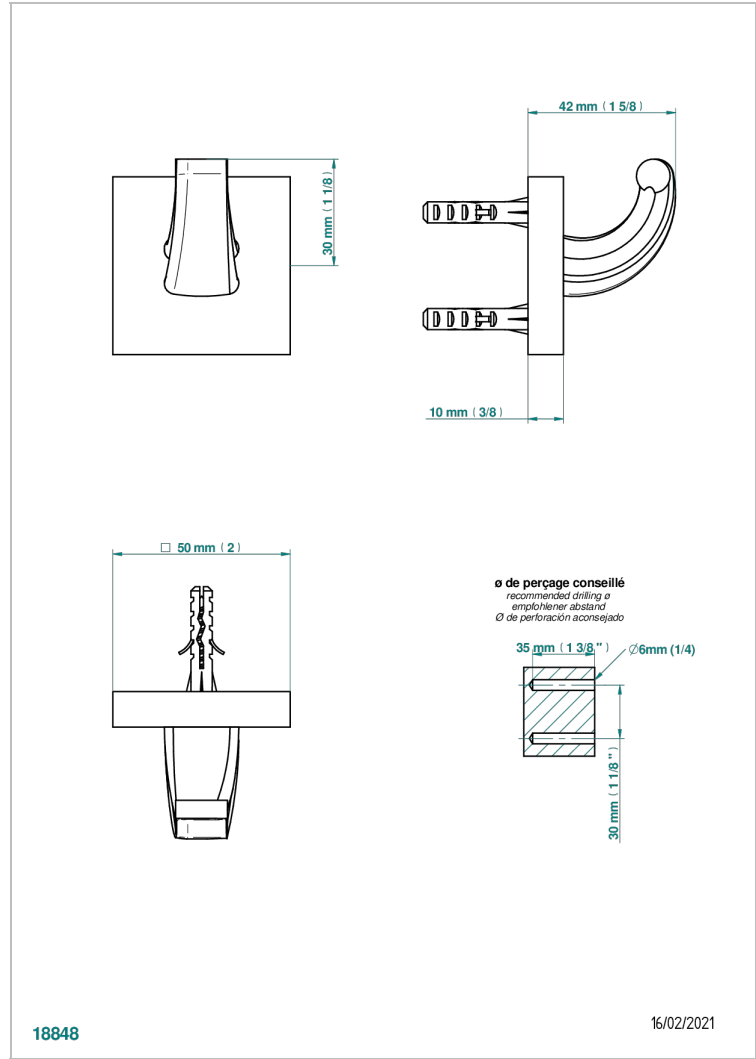

# PROFIL LALIQUE CLEAR CRYSTAL WITH LEVER

A6H-508

带衣钩的浴衣架

18848

16/02/2021

## 特色

- Profil Laliq Clear crystal with lever
- 带衣钩的浴衣架