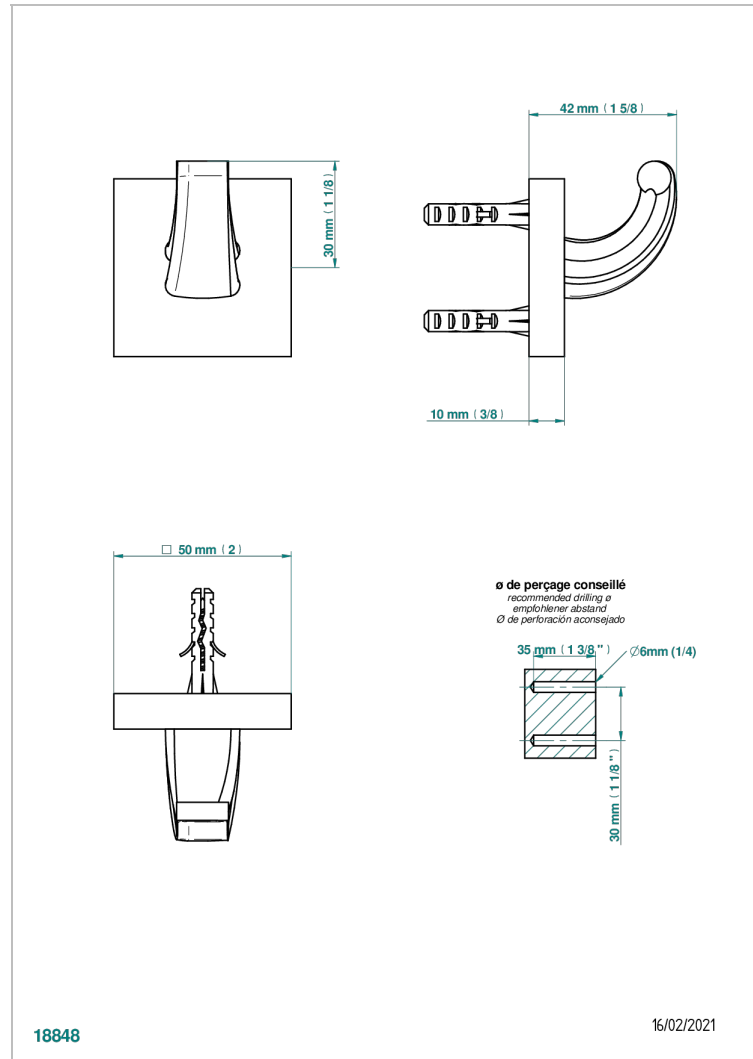

PROFIL LALIQUE CRISTAL CLAIR

A6G-508

Porte-peignoir avec crochet virgule

THG[®]
PARIS

18848

16/02/2021

CARACTÉRISTIQUES

- Accessoire en laiton