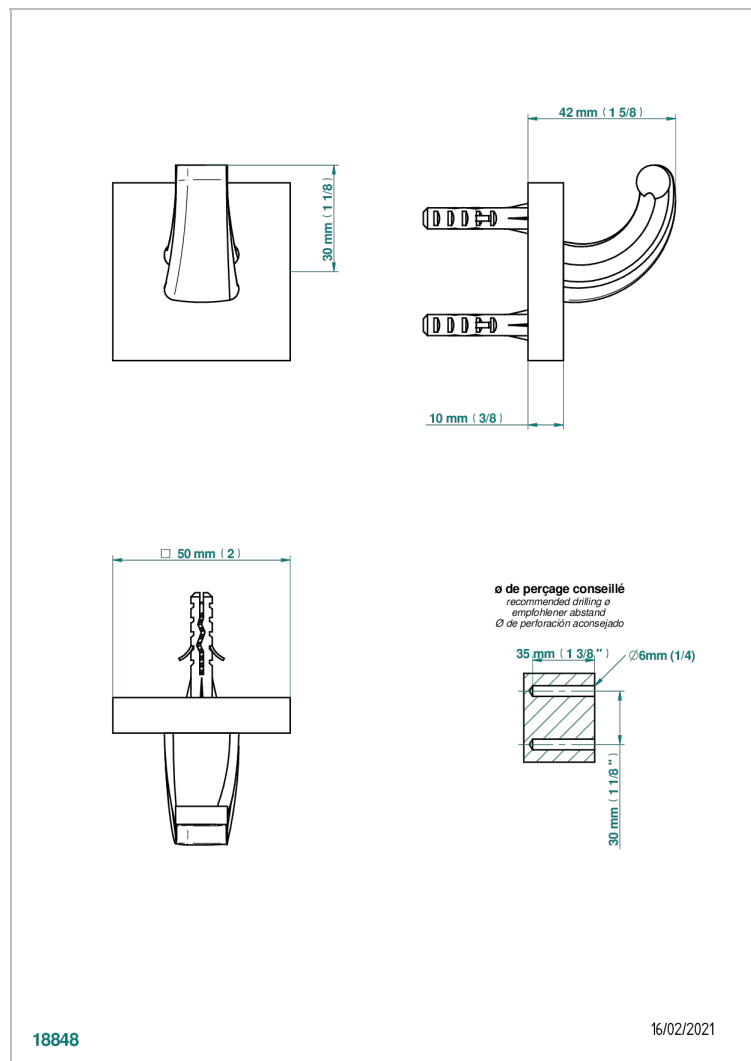

PROFIL LALIQUE CRISTAL CLARO

A6G-508

Percha pequeña

THG[®]
PARIS

18848

16/02/2021

CARACTERÍSTICAS

- Profil Lalique cristal claro
- Percha pequeña