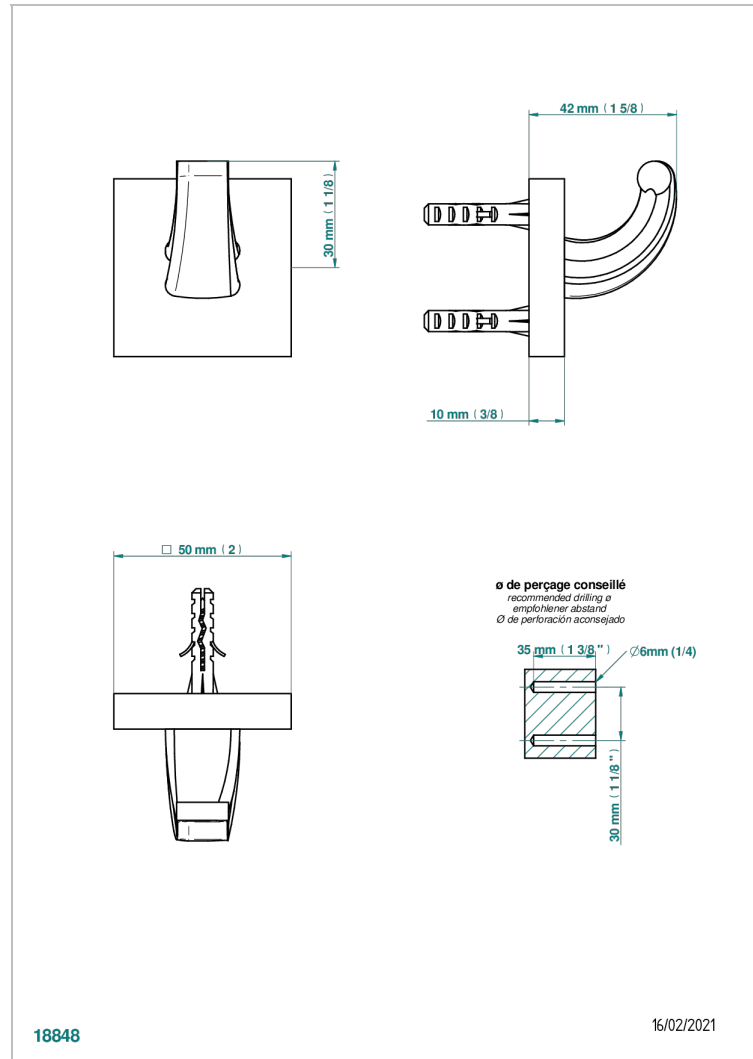

PROFIL LALIQUE CRISTAL CLAIR

A6G-508

Porte-peignoir avec crochet virgule

THG[®]
PARIS

CARACTÉRISTIQUES

- Accessoire en laiton

FINITIONS DISPONIBLES

Bronze clair - D01
Chromé - A02
Chromé / doré - G02
Chromé mat - C02
Doré brillant - F01
Doré mat - F07