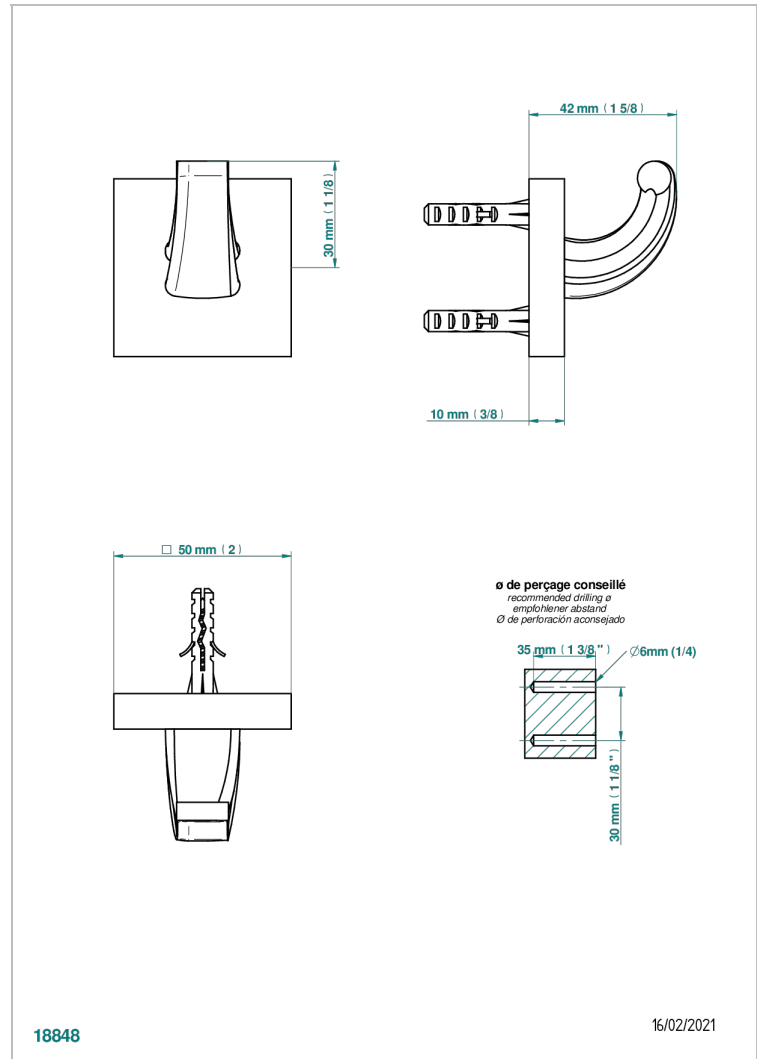

PROFIL LALIQUE CRISTAL CLAIR

A6G-508

Porte-peignoir avec crochet virgule

THG[®]
PARIS

CARACTÉRISTIQUES

- Accessoire en laiton

FINITIONS DISPONIBLES

Bronze clair - D01
Chromé - A02
Chromé / doré - G02
Chromé mat - C02
Doré brillant - F01
Doré mat - F07