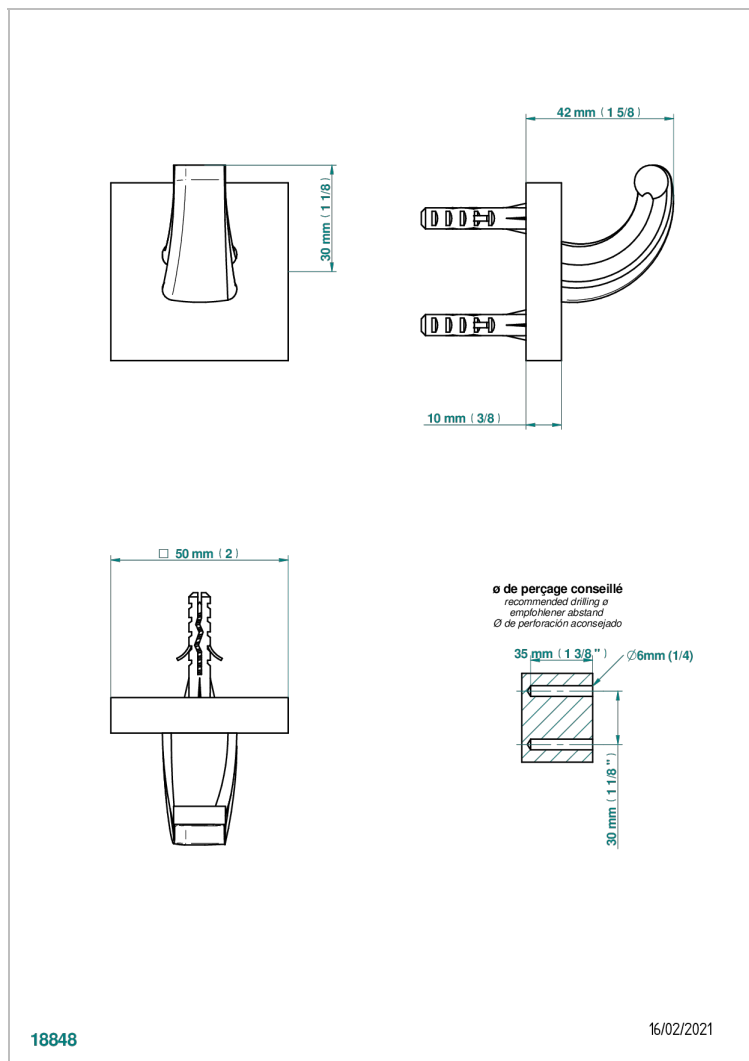

PROFIL LALIQUE CRISTAL CLARO

A6G-508

Percha pequeña

THG[®]
PARIS

18848

16/02/2021

CARACTERÍSTICAS

- Profil Lali que cristal claro
- Percha pequeña